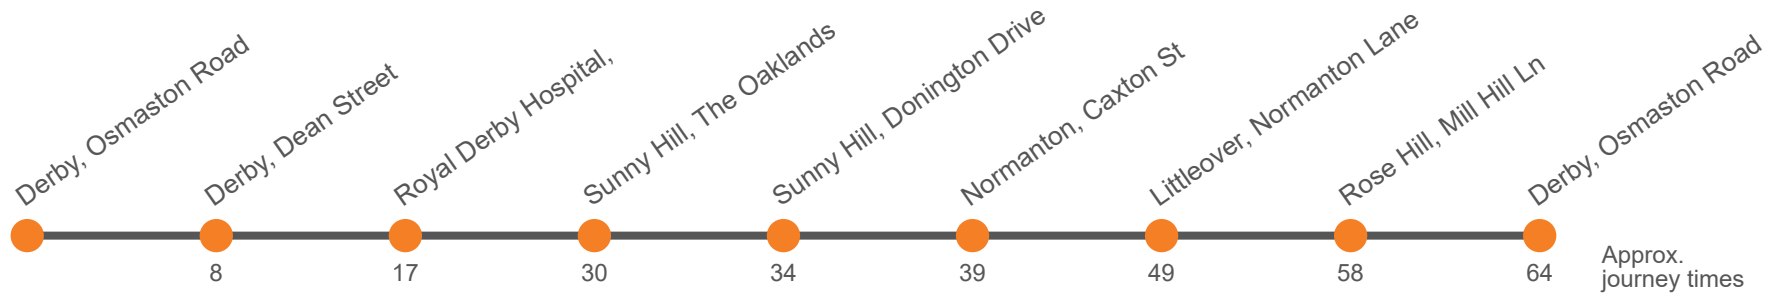

Saturday

Derby, Osmaston Road Stop A7	0642	0742	0805	0830	0900	0930		00 30		1530	1600	1630	1700	1730
St Lukes, Dean Street	0650	0750	0813	0838	0908	0938	Then at these mins past the hour	08 38	until	1538	1608	1638	1708	1738
Royal Derby Hospital	0657	0757	0823	0848	0918	0948		18 48		1548	1618	1648	1715	1745
Sunny Hill, The Oaklands	0706	0806	0836	0901	0931	1001		31 01		1601	1631	1701	1724	1754
Sunny Hill, Donington Drive	0710	0810	0840	0905	0935	1005		35 05		1605	1635	1705	1728	1758
Normanton, Caxton Street	0714	0814	0844	0911	0941	1011		41 11		1611	1641	1711	1732	1802
Normanton Lane, Normanton Lane	0724	0824	0854	0921	0951	1021		51 21		1621	1651	1721	1742	...
Rose Hill, Mill Hill Ln/Bailey St	0731	0831	0901	0931	1001	1031		01 31		1631	1701	1728	1749	...
Derby, Osmaston Road Stop A7	0737	0837	0907	0937	1007	1037		07 37		1637	1707	1734	1755	...

Saturday (continued)

Derby, Osmaston Road Stop A7	1800	1900	2000
St Lukes, Dean Street	1808	1908	2008
Royal Derby Hospital	1815	1915	2015
Sunny Hill, The Oaklands	1824	1924	2024
Sunny Hill, Donington Drive	1828	1928	2028
Normanton, Caxton Street	1832	1932	2032
Normanton Lane, Normanton Lane	1842	1942	2042
Rose Hill, Mill Hill Ln/Bailey St	1849	1949	2049
Derby, Osmaston Road Stop A7	1855	1955	2055

5

Derby City Centre - Derby City Centre via Sunnyhill

Effective from: 16/01/2023

Arriva Derby

Sunday

Derby, Osmaston Road Stop A7	0900		00		1700	1800	1900
St Lukes, Dean Street	0908	Then at these mins past the hour	08	until	1708	1808	1908
Royal Derby Hospital	0915		15		1715	1815	1915
Sunny Hill, The Oaklands	0924		24		1724	1824	1924
Sunny Hill, Donington Drive	0928		28		1728	1828	1928
Normanton, Caxton Street	0932		32		1732	1832	1932
Normanton Lane, Normanton Lane	0942		42		1742	1842	1942
Rose Hill, Mill Hill Ln/Bailey St	0949		49		1749	1849	1949
Derby, Osmaston Road Stop A7	0955		55		1755	1855	1955