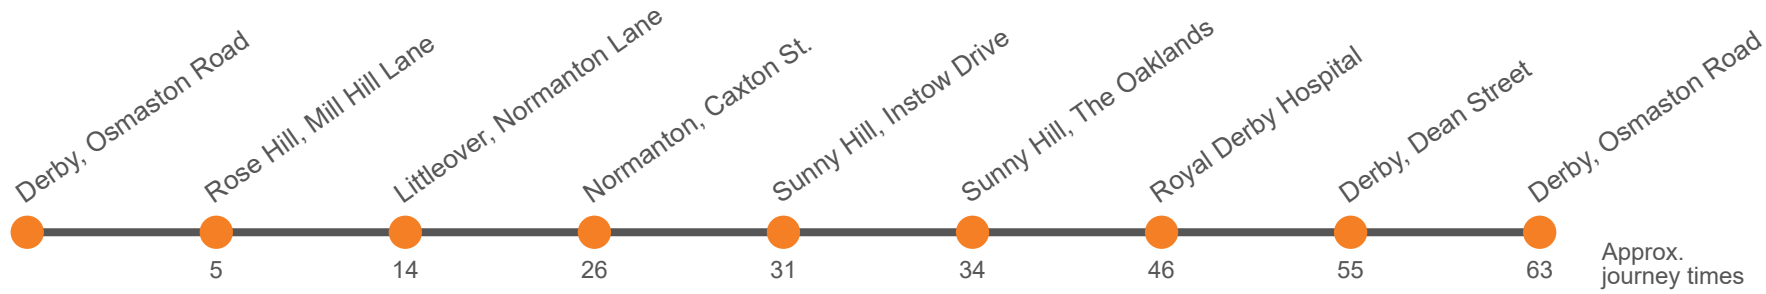

Monday to Friday (continued)

Derby, Osmaston Road Stop A7	1345	1410	1430	1500	1520	1545	1615	1645	1715	1745	1830	1930
Rose Hill, Mill Hill Ln/Mill Hill Rd	1351	1416	1437	1507	1526	1551	1621	1651	1721	1750	1835	1935
Normanton Lane, Normanton Lane	1401	1426	1449	1519	1538	1603	1633	1703	1733	1757	1842	1942
Normanton, Caxton Street	1413	1438	1502	1532	1550	1615	1645	1715	1745	1807	1852	1952
Sunnyhill, Instow Drive	1418	1443	1507	1537	1555	1620	1650	1720	1750	1811	1856	1956
Sunny Hill, The Oaklands	1422	1447	1511	1541	1559	1624	1654	1724	1754	1814	1859	1959
Royal Derby Hospital	1435	1500	1524	1554	1612	1637	1707	1736	1806	1824	1909	2009
St Lukes, Dean Street	1444	1509	1533	1603	1621	1646	1716	1745	1815	1832	1917	2017
Derby, Osmaston Road Stop A7	1452	1517	1541	1611	1629	1654	1724	1753	1823	1840	1925	2025

Saturday (continued)

Derby, Osmaston Road Stop A7	1745	1830	1930
Rose Hill, Mill Hill Ln/Mill Hill Rd	1750	1835	1935
Normanton Lane, Normanton Lane	1757	1842	1942
Normanton, Caxton Street	1807	1852	1952
Sunnyhill, Instow Drive	1811	1856	1956
Sunny Hill, The Oaklands	1814	1859	1959
Royal Derby Hospital	1824	1909	2009
St Lukes, Dean Street	1832	1917	2017
Derby, Osmaston Road Stop A7	1840	1925	2025

Sunday

Derby, Osmaston Road Stop A7	0930		30		1630	1730	1830
Rose Hill, Mill Hill Ln/Mill Hill Rd	0935	Then at these mins past the hour	35	until	1635	1735	1835
Normanton Lane, Normanton Lane	0942		42		1642	1742	1842
Normanton, Caxton Street	0952		52		1652	1752	1852
Sunnyhill, Instow Drive	0956		56		1656	1756	1856
Sunny Hill, The Oaklands	0959		59		1659	1759	1859
Royal Derby Hospital	1009		09		1709	1809	1909
St Lukes, Dean Street	1017		17		1717	1817	1917
Derby, Osmaston Road Stop A7	1025		25		1725	1825	1925