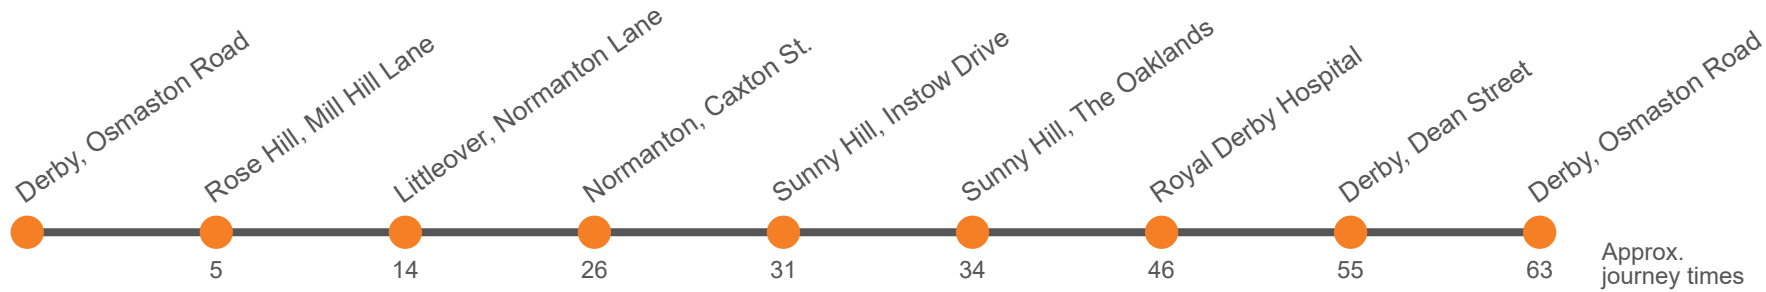

Monday to Friday (continued)

Derby, Osmaston Road Stop A7	1345	1410	1430	1500	1520	1545	1615	1645	1715	1745	1830	1930
Rose Hill, Mill Hill Ln/Mill Hill Rd	1351	1416	1437	1507	1526	1551	1621	1651	1721	1750	1835	1935
Normanton Lane, Normanton Lane	1401	1426	1449	1519	1538	1603	1633	1703	1733	1757	1842	1942
Normanton, Caxton Street	1413	1438	1502	1532	1550	1615	1645	1715	1745	1807	1852	1952
Sunnyhill, Instow Drive	1418	1443	1507	1537	1555	1620	1650	1720	1750	1811	1856	1956
Sunny Hill, The Oaklands	1422	1447	1511	1541	1559	1624	1654	1724	1754	1814	1859	1959
Royal Derby Hospital	1435	1500	1524	1554	1612	1637	1707	1736	1806	1824	1909	2009
St Lukes, Dean Street	1444	1509	1533	1603	1621	1646	1716	1745	1815	1832	1917	2017
Derby, Osmaston Road Stop A7	1452	1517	1541	1611	1629	1654	1724	1753	1823	1840	1925	2025

Saturday (continued)

Derby, Osmaston Road Stop A7	1745	1830	1930
Rose Hill, Mill Hill Ln/Mill Hill Rd	1750	1835	1935
Normanton Lane, Normanton Lane	1757	1842	1942
Normanton, Caxton Street	1807	1852	1952
Sunnyhill, Instow Drive	1811	1856	1956
Sunny Hill, The Oaklands	1814	1859	1959
Royal Derby Hospital	1824	1909	2009
St Lukes, Dean Street	1832	1917	2017
Derby, Osmaston Road Stop A7	1840	1925	2025

Sunday

Derby, Osmaston Road Stop A7	0930		30		1630	1730	1830
Rose Hill, Mill Hill Ln/Mill Hill Rd	0935	Then at these mins past the hour	35	until	1635	1735	1835
Normanton Lane, Normanton Lane	0942		42		1642	1742	1842
Normanton, Caxton Street	0952		52		1652	1752	1852
Sunnyhill, Instow Drive	0956		56		1656	1756	1856
Sunny Hill, The Oaklands	0959		59		1659	1759	1859
Royal Derby Hospital	1009		09		1709	1809	1909
St Lukes, Dean Street	1017		17		1717	1817	1917
Derby, Osmaston Road Stop A7	1025		25		1725	1825	1925