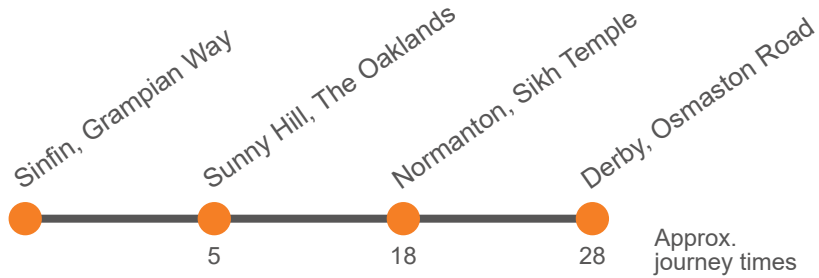

7

Sinfin - Derby

Effective from: 16/01/2023

Arriva Midlands

Monday to Friday

Sinfin, Arleston Lane
Sinfin, ASDA Grampian Way	0554	0622	0642	0702	0722	0742	0802	0822	0847	0907	0927	0947	1007	1027
Sunny Hill, The Oaklands	0558	0627	0647	0707	0727	0748	0808	0828	0852	0912	0932	0952	1012	1032
Normanton, Sikh Temple	0609	0639	0700	0720	0740	0803	0823	0843	0905	0925	0945	1005	1025	1045
Derby, Osmaston Road Stop A7	0617	0647	0710	0732	0752	0815	0835	0855	0915	0935	0955	1015	1035	1055

7

Sinfin - Derby

Effective from: 16/01/2023

Arriva Midlands

Monday to Friday (continued)

Codes														Sch	Hol	Hol
Sinfin, Arleston Lane	...	Then at	1500
Sinfin, ASDA Grampian Way	1047	these	07	27	47	until	1247	1307	1327	1347	1407	1427	1447	1507	1507	1527
Sunny Hill, The Oaklands	1052	mins	12	32	52		1252	1312	1332	1352	1412	1432	1452	1512	1512	1532
Normanton, Sikh Temple	1105	past	25	45	05		1305	1325	1345	1406	1425	1445	1505	1525	1525	1545
Derby, Osmaston Road Stop A7	1115	the	35	55	15		1315	1335	1355	1415	1435	1455	1515	1535	1535	1555
		hour														