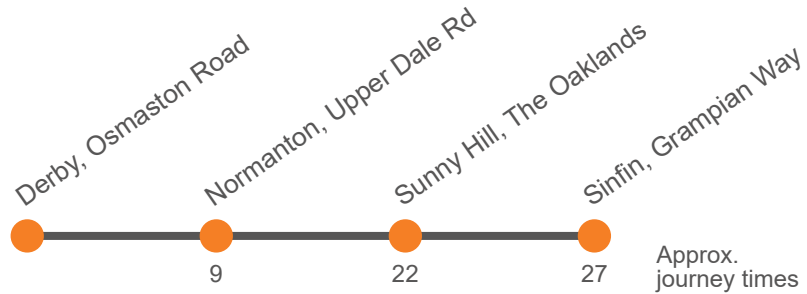

Saturday

Derby, Osmaston Road Stop A7	0830	0850	0910	0930	0950	Then at these mins past the hour	10	30	50	until	1610	1630	1650	1710	1735	1805
Normanton, Sikh Temple	0839	0859	0919	0939	0959		19	39	59		1619	1639	1659	1719	1744	1814
Sunny Hill, The Oaklands	0852	0912	0932	0952	1012		32	52	12		1632	1652	1712	1732	1757	1827
Sinfin, ASDA Grampian Way	0857	0917	0937	0957	1017		37	57	17		1637	1657	1717	1737	1802	1832

Saturday (continued)

Derby, Osmaston Road Stop A7	1835
Normanton, Sikh Temple	1844
Sunny Hill, The Oaklands	1857
Sinfin, ASDA Grampian Way	1902

Sunday

Derby, Osmaston Road Stop A7	0922	1022	1052	Then at these mins past the hour	22	52	until	1622	1652	1722	1752
Normanton, Sikh Temple	0931	1031	1101		31	01		1631	1701	1731	1801
Sunny Hill, The Oaklands	0944	1044	1114		44	14		1644	1714	1744	1814
Sinfin, ASDA Grampian Way	0949	1049	1119		49	19		1649	1719	1749	1819