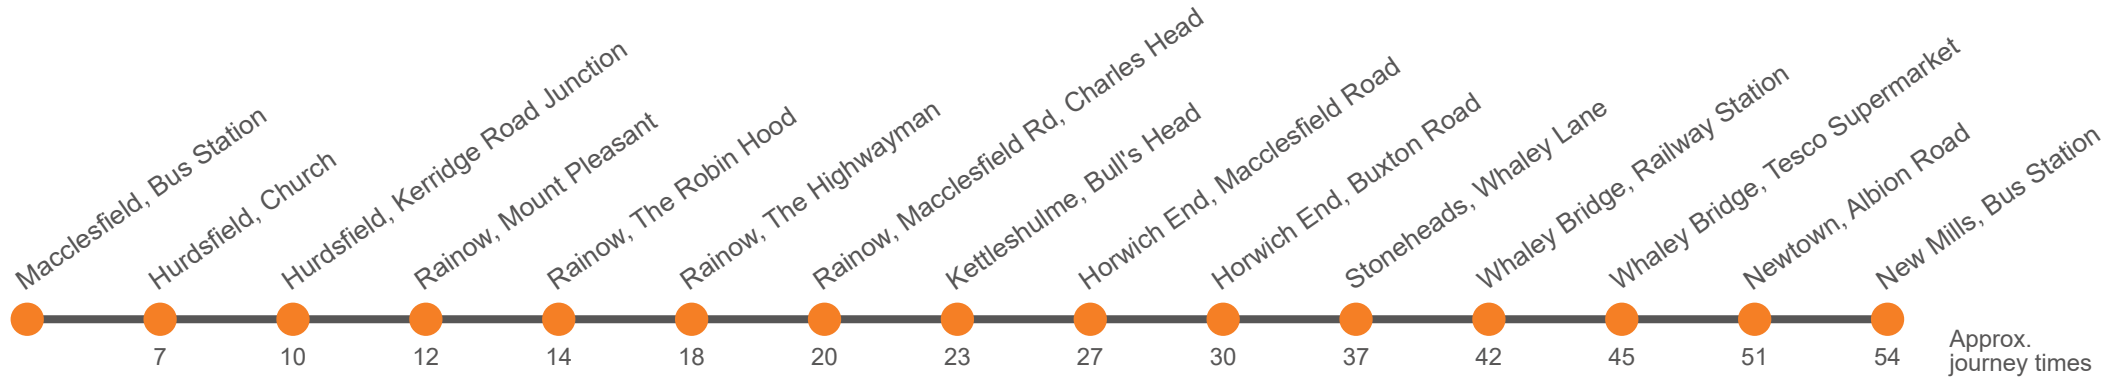

## Macclesfield - New Mills via Whaley Bridge

Effective from: 01/04/2023

High Peak

### Monday to Friday

Codes	BB	BB	BB
<b>Macclesfield, Bus Station, Bay 6</b>	<b>0950</b>	<b>1150</b>	<b>1350</b>
<b>Hurdsfield, Trinity Church</b>	<b>0957</b>	<b>1157</b>	<b>1357</b>
<b>Hurdsfield, Kerridge Road Junction</b>	<b>1000</b>	<b>1200</b>	<b>1400</b>
<b>Rainow, Mount Pleasant</b>	<b>1002</b>	<b>1202</b>	<b>1402</b>
<b>Rainow, The Robin Hood</b>	<b>1004</b>	<b>1204</b>	<b>1404</b>
<b>Rainow, Blue Boar Farm REQUEST STOP</b>	<b>1006</b>	<b>1206</b>	<b>1406</b>
<b>Rainow, The Highwayman</b>	<b>1008</b>	<b>1208</b>	<b>1408</b>
<b>Rainow, Macclesfield Rd, Charles Head</b>	<b>1010</b>	<b>1210</b>	<b>1410</b>
<b>Kettleshulme, Bull's Head</b>	<b>1013</b>	<b>1213</b>	<b>1413</b>
<b>Horwich End, Macclesfield Road</b>	<b>1017</b>	<b>1217</b>	<b>1417</b>
<b>Horwich End, White Horse</b>	<b>1020</b>	<b>1220</b>	<b>1420</b>
<b>Stoneheads, Whaley Lane</b>	<b>1027</b>	<b>1227</b>	<b>1427</b>
<b>Whaley Bridge, Railway Station</b>	<b>1032</b>	<b>1232</b>	<b>1432</b>
<b>Whaley Bridge, Tesco Supermarket</b>	<b>1035</b>	<b>1235</b>	<b>1435</b>
<b>Newtown, Albion Road</b>	<b>1041</b>	<b>1241</b>	<b>1441</b>
<b>New Mills, Bus Station, Stop 1</b>	<b>1044</b>	<b>1244</b>	<b>1444</b>