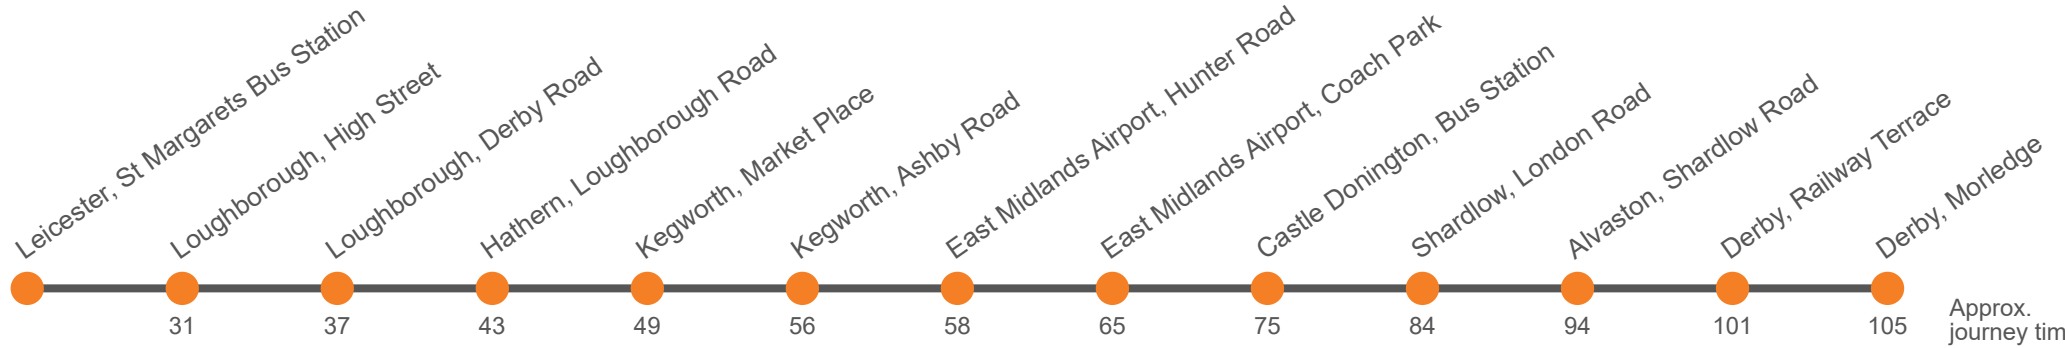

Saturday (continued)

St Margaret's Bus Station, New Road	...	...	...	...	...	...	...	...	...	...	...	...
Leicester, St Margaret's Bus Station, Stand SG	1140	1200	1220	1240	1300	1320	1340	1400	1425	1450	1505	1525
Loughborough, High Street <i>arr</i>	1213	1233	1253	1313	1333	1353	1413	1433	1458	1523	1538	1558
Loughborough, High Street <i>dep</i>	1214	1234	1254	1314	1334	1354	1414	1434	1459	1524	1539	1559
Retail Park, Derby Road	1221	1241	1301	1321	1341	1401	1421	1441	1504	1529	1544	1604
Loughborough, Anchor Inn	1227	1247	1307	1327	1347	1407	1427	1447	1510	1535	1550	1610
Kegworth, Market Place		1253	1313		1353	1413		1453	1516		1556	1616
East Midlands Gateway 2,		1300	1320		1400	1420		1500	1523		1603	1623
Long Whatton, Piper Drive	1231			1331			1431			1539		
Diseworth, Clements Gate	1237			1337			1437			1545		
Pegasus Business Park	1242	1302	1322	1342	1402	1422	1442	1502	1525	1550	1605	1625
East Midlands Airport, Coach Park, Bay C <i>arr</i>	1245	1305	1325	1345	1405	1425	1445	1505	1528	1553	1608	1628
East Midlands Airport, Coach Park, Bay C <i>dep</i>	1251	1311	1331	1351	1411	1431	1451	1511	1531	1556	1611	1631
Castle Donnington, Bus Station, Stand A	1300	1320	1340	1400	1420	1440	1500	1520	1541	1606	1621	1641
Shardlow, Navigation Inn	1309	1329	1349	1409	1429	1449	1509	1529	1551	1616	1631	1651
Alvaston, Blue Peter	1319	1339	1359	1419	1439	1459	1519	1539	1602	1627	1642	1702
Derby Railway Station, Stop S1	1326	1346	1406	1426	1446	1506	1526	1546	1611	1636	1651	1711
Derby Bus Station, Bay 8	1330	1350	1410	1430	1450	1510	1530	1550	1615	1640	1655	1715
Derby, Morledge, Stop C1	...	...	...	...	...	...	...	...	...	...	...	...