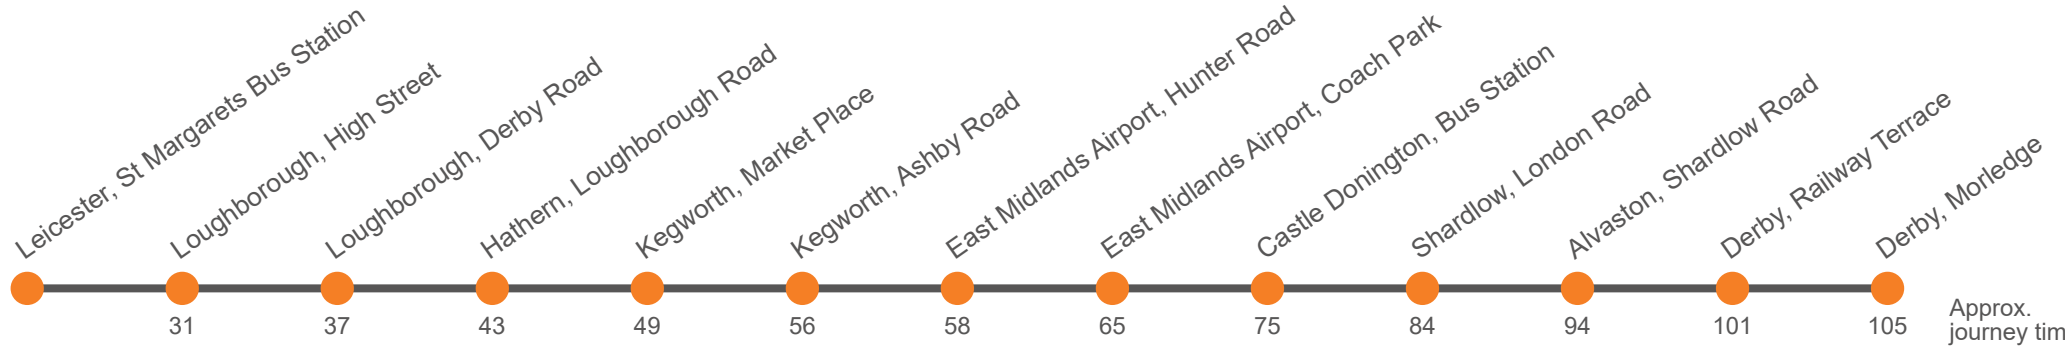

Monday to Friday

Codes	BFL				BFL								
St Margaret's Bus Station, New Road	...	0425	...	...	...	...	...	...	...	...	...	...	...
Leicester, St Margaret's Bus Station, Stand SG	...		...	...	...	0530	...	...	...	0620	0640	0715	
Loughborough, High Street <i>arr</i>	...	0450	...	...	...	0555	...	...	...	0648	0708	0743	
Loughborough, High Street <i>dep</i>	0350	0450	0505	...	0540	0555	0610	...	0640	0649	0709	0744	
Retail Park, Derby Road	0355	0455	0510	0525	0545	0600	0615	0625	0645	0654	0714	0749	
Loughborough, Anchor Inn	0359	0459	0514	0529	0549	0604	0619	0629	0649	0658	0718	0753	
Kegworth, Market Place	0405	0505	0520	0535	0555	0610	0625	0635	0655	0705		0800	
East Midlands Gateway 2,	0409	0510	0525	0540	0600	0615	0630	0640	0700	0713		0808	
Long Whatton, Piper Drive												0722	
Diseworth, Clements Gate												0728	
Pegasus Business Park	0410	0512	0527	0542	0602	0617	0632	0642	0702	0715	0733	0810	
East Midlands Airport, Coach Park, Bay C <i>arr</i>	0413	0515	0530	0545	0605	0620	0635	0645	0705	0718	0736	0813	
East Midlands Airport, Coach Park, Bay C <i>dep</i>	0416	0519	0534	0549	0609	0626	0640	0650	0710	0724	0742	0819	
Castle Donnington, Bus Station, Stand A	0424	0528	0543	0558	0618	0635	0649	0703	0723	0736	0754	0832	
Shardlow, Navigation Inn	0432	0536	0551	0606	0626	0643	0657	0712	0732	0745	0803	0841	
Alvaston, Blue Peter	0439	0546	0601	0616	0636	0653	0707	0725	0745	0758	0816	0854	
Derby Railway Station, Stop S1	0445	0552	0607	0622	0642	0700	0716	0734	0754	0809	0827	0904	
Derby Bus Station, Bay 8		0556	0611	0626	0646	0704	0720	0738	0758	0813	0831	0908	
Derby, Morledge, Stop C1	0449	...	...	...	...	...	...	...	...	...	...	...	...

BFL Bus starts at Leicester.