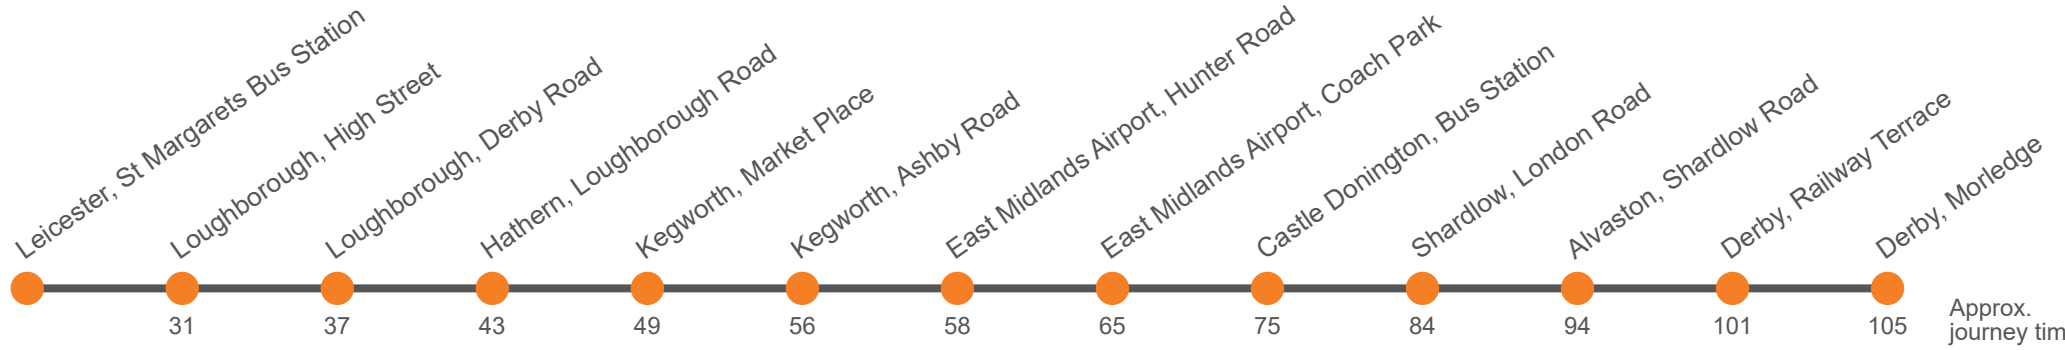

## Monday to Friday

Codes	BFL				BFL								
St Margaret's Bus Station, New Road	...	0425	...	...	...	...	...	...	...	...	...	...	...
Leicester, St Margaret's Bus Station, Stand SG	...		...	...	...	0530	...	...	...	0620	0640	0715	
Loughborough, High Street <i>arr</i>	...	0450	...	...	...	0555	...	...	...	0648	0708	0743	
Loughborough, High Street <i>dep</i>	0350	0450	0505	...	0540	0555	0610	...	0640	0649	0709	0744	
Retail Park, Derby Road	0355	0455	0510	0525	0545	0600	0615	0625	0645	0654	0714	0749	
Loughborough, Anchor Inn	0359	0459	0514	0529	0549	0604	0619	0629	0649	0658	0718	0753	
Kegworth, Market Place	0405	0505	0520	0535	0555	0610	0625	0635	0655	0705		0800	
East Midlands Gateway 2,	0409	0510	0525	0540	0600	0615	0630	0640	0700	0713		0808	
Long Whatton, Piper Drive												0722	
Diseworth, Clements Gate												0728	
Pegasus Business Park	0410	0512	0527	0542	0602	0617	0632	0642	0702	0715	0733	0810	
East Midlands Airport, Coach Park, Bay C <i>arr</i>	0413	0515	0530	0545	0605	0620	0635	0645	0705	0718	0736	0813	
East Midlands Airport, Coach Park, Bay C <i>dep</i>	0416	0519	0534	0549	0609	0626	0640	0650	0710	0724	0742	0819	
Castle Donnington, Bus Station, Stand A	0424	0528	0543	0558	0618	0635	0649	0703	0723	0736	0754	0832	
Shardlow, Navigation Inn	0432	0536	0551	0606	0626	0643	0657	0712	0732	0745	0803	0841	
Alvaston, Blue Peter	0439	0546	0601	0616	0636	0653	0707	0725	0745	0758	0816	0854	
Derby Railway Station, Stop S1	0445	0552	0607	0622	0642	0700	0716	0734	0754	0809	0827	0904	
Derby Bus Station, Bay 8		0556	0611	0626	0646	0704	0720	0738	0758	0813	0831	0908	
Derby, Morledge, Stop C1	0449	...	...	...	...	...	...	...	...	...	...	...	...

BFL Bus starts at Leicester.