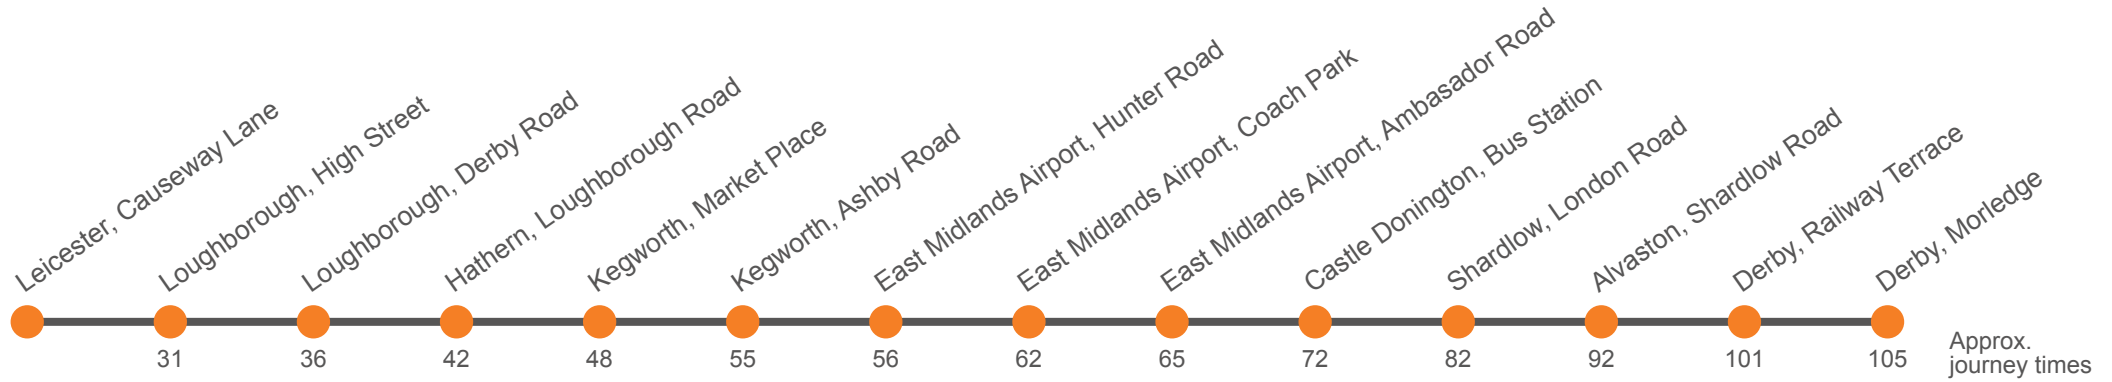

Saturday (continued)

Causeway Lane, Causeway Lane	1140	1200	1220	1240	1300	1320	1340	1400	1425	1450	1505	1525
Loughborough, High Street <i>arr</i>	1213	1233	1253	1313	1333	1353	1413	1433	1458	1523	1538	1558
Loughborough, High Street <i>dep</i>	1214	1234	1254	1314	1334	1354	1414	1434	1459	1524	1539	1559
Derby Road 3m, Derby Road	1219	1239	1259	1319	1339	1359	1419	1439	1504	1529	1544	1604
Loughborough, Anchor Inn	1225	1245	1305	1325	1345	1405	1425	1445	1510	1535	1550	1610
Kegworth, Market Place		1251	1311		1351	1411		1451	1516		1556	1616
East Midlands Gateway 2,		1258	1318		1358	1418		1458	1523		1603	1623
Long Whatton, Piper Drive	1229			1329			1429			1539		
Diseworth, Clements Gate	1235			1335			1435			1545		
Pegasus Business Park	1239	1259	1319	1339	1359	1419	1439	1459	1524	1549	1604	1624
East Midlands Airport, Coach Park, Bay C <i>arr</i>	1242	1302	1322	1342	1402	1422	1442	1502	1527	1552	1607	1627
East Midlands Airport, Coach Park, Bay C <i>dep</i>	1246	1306	1326	1346	1406	1426	1446	1506	1531	1556	1611	1631
EM Airport, Cargo West	1249	1309	1329	1349	1409	1429	1449	1509	1534	1559	1614	1634
Castle Donnington, Bus Station, Stand A	1256	1316	1336	1356	1416	1436	1456	1516	1541	1606	1621	1641
Shardlow, Navigation Inn	1306	1326	1346	1406	1426	1446	1506	1526	1551	1616	1631	1651
Alvaston, Blue Peter	1317	1337	1357	1417	1437	1457	1517	1537	1602	1627	1642	1702
Derby Railway Station, Stop S1	1326	1346	1406	1426	1446	1506	1526	1546	1611	1636	1651	1711
Derby Bus Station, Bay 8	1330	1350	1410	1430	1450	1510	1530	1550	1615	1640	1655	1715
Derby, Morledge, Stop C1	...	...	...	...	...	...	...	...	...	...	...	...