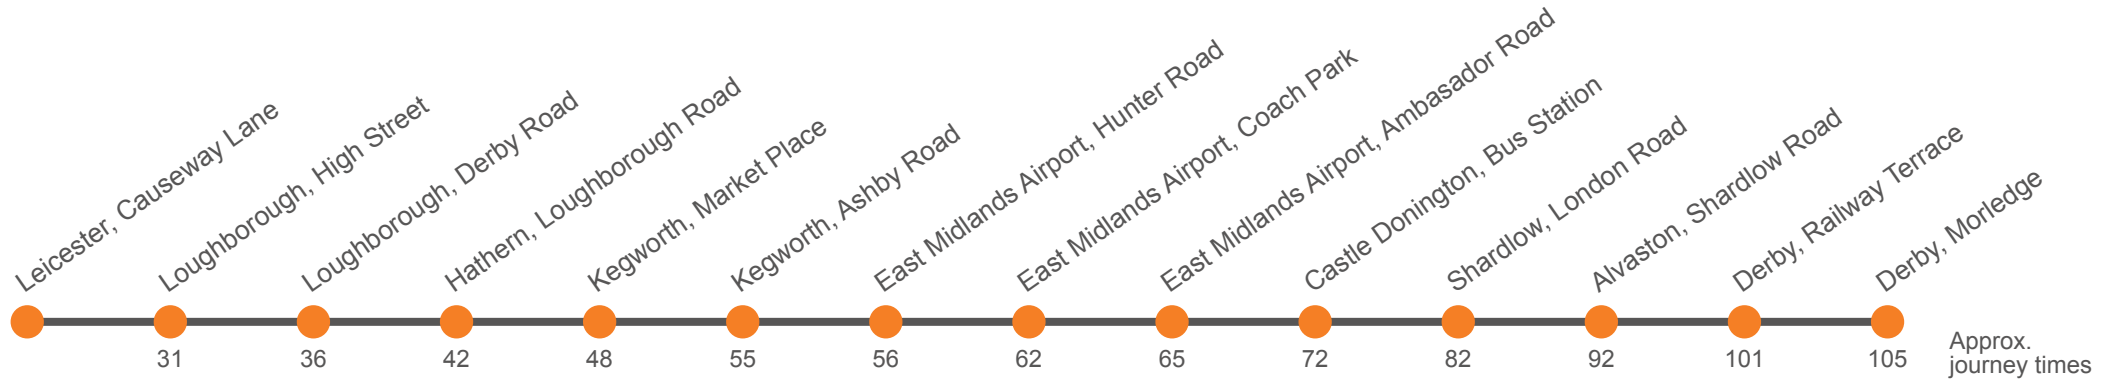

Monday to Friday

Codes	BFL					BFL						
Causeway Lane, Causeway Lane	...	0425	...	...	...	0530	...	...	...	0620	0640	0715
Loughborough, High Street <i>arr</i>	...	0450	...	...	...	0555	...	...	...	0648	0708	0743
Loughborough, High Street <i>dep</i>	0350	0450	0505	...	0540	0555	0610	...	0640	0649	0709	0744
Derby Road 3m, Derby Road	0355	0455	0510	0525	0545	0600	0615	0625	0645	0654	0714	0749
Loughborough, Anchor Inn	0359	0459	0514	0529	0549	0604	0619	0629	0649	0658	0718	0753
Kegworth, Market Place	0405	0505	0520	0535	0555	0610	0625	0635	0655	0705		0800
East Midlands Gateway 2,	0409	0510	0525	0540	0600	0615	0630	0640	0700	0713		0808
Long Whatton, Piper Drive												0722
Diseworth, Clements Gate												0728
Pegasus Business Park	0410	0512	0527	0542	0602	0617	0632	0642	0702	0715	0733	0810
East Midlands Airport, Coach Park, Bay C <i>arr</i>	0413	0515	0530	0545	0605	0620	0635	0645	0705	0718	0736	0813
East Midlands Airport, Coach Park, Bay C <i>dep</i>	0416	0519	0534	0549	0609	0624	0639	0649	0709	0722	0740	0817
EM Airport, Cargo West	0419	0523	0538	0553	0613	0628	0643	0653	0713	0725	0743	0820
Castle Donnington, Bus Station, Stand A	0424	0528	0543	0558	0618	0633	0648	0702	0722	0734	0752	0830
Shardlow, Navigation Inn	0432	0536	0551	0606	0626	0641	0656	0712	0732	0744	0802	0840
Alvaston, Blue Peter	0439	0546	0601	0616	0636	0651	0706	0725	0745	0757	0815	0853
Derby Railway Station, Stop S1	0445	0552	0607	0622	0642	0700	0716	0734	0754	0817	0835	0910
Derby Bus Station, Bay 8		0556	0611	0626	0646	0704	0720	0738	0758	0821	0839	0914
Derby, Morledge, Stop C1	0449	...	...	...	...	...	...	...	...	...	...	...

BFL Bus starts at Leicester.