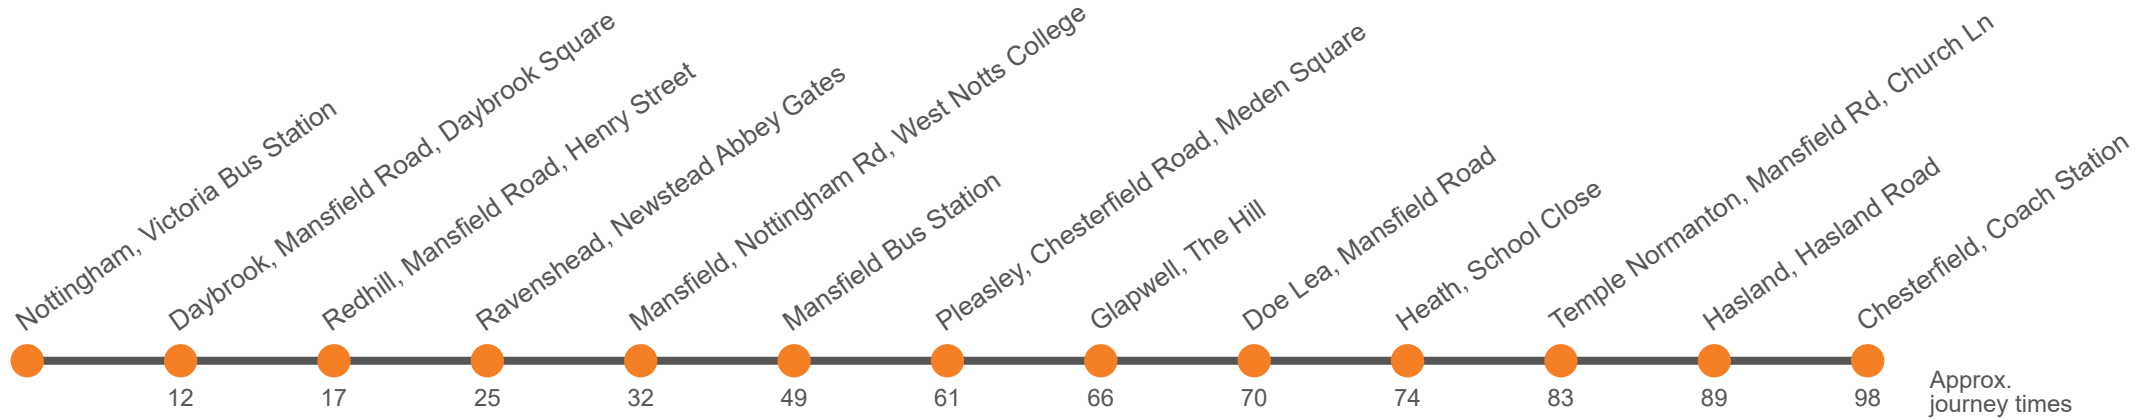

Sunday

Mansfield, Bus Station, Bay A	0755	...	...	...	...	...	...	...	...	...	...	...	...	...
Victoria Bus Station, York Street		0810	0910	0955	1025	1055	25	55		1555	1625	1645	1715	1815
Daybrook, Square		0821	0921	1008	1038	1108	38	08		1608	1638	1656	1726	1826
Redhill, Henry Street		0825	0925	1012	1042	1112	42	12		1612	1642	1700	1730	1830
Newstead Abbey Gates		0835	0935	1022	1052	1122	52	22		1622	1652	1710	1740	1840
West Notts College		0842	0942	1029	1059	1129	59	29		1629	1659	1717	1747	1847
Mansfield, Bus Station, Bay D					1110		10				1710			
Mansfield, Bus Station, Bay L <i>arr</i>		0850	0950	1040	...	1140	...	40	until	1640	...	1725	1755	1855
Mansfield, Bus Station, Bay L <i>dep</i>		0855	0955	1045	...	1145	...	45		1645	...	1730	1800	1900
Pleasley, Meden Square	0805	0905	1005	1057	...	1157	...	57		1657	...	1740	1810	1910
Glapwell, Young Vanish	0809	0909	1009	1101	...	1201	...	01		1701	...	1744	1814	1914
Doe Lea, Mansfield Road	0812	0912	1012	1104	...	1204	...	04		1704	...	1747	1817	1917
Heath, School Close	0816	0916	1016	1108	...	1208	...	08		1708	...	1751	1821	1921
Temple Normanton, Church Lane	0823	0923	1023	1117	...	1217	...	17		1717	...	1758	1828	1928
Hasland, Eastwood Park	0828	0928	1028	1123	...	1223	...	23		1723	...	1803	1833	1933
Chesterfield, Coach Station, Bay B	0835	0935	1035	1130	...	1230	...	30		1730	...	1810	1840	1940