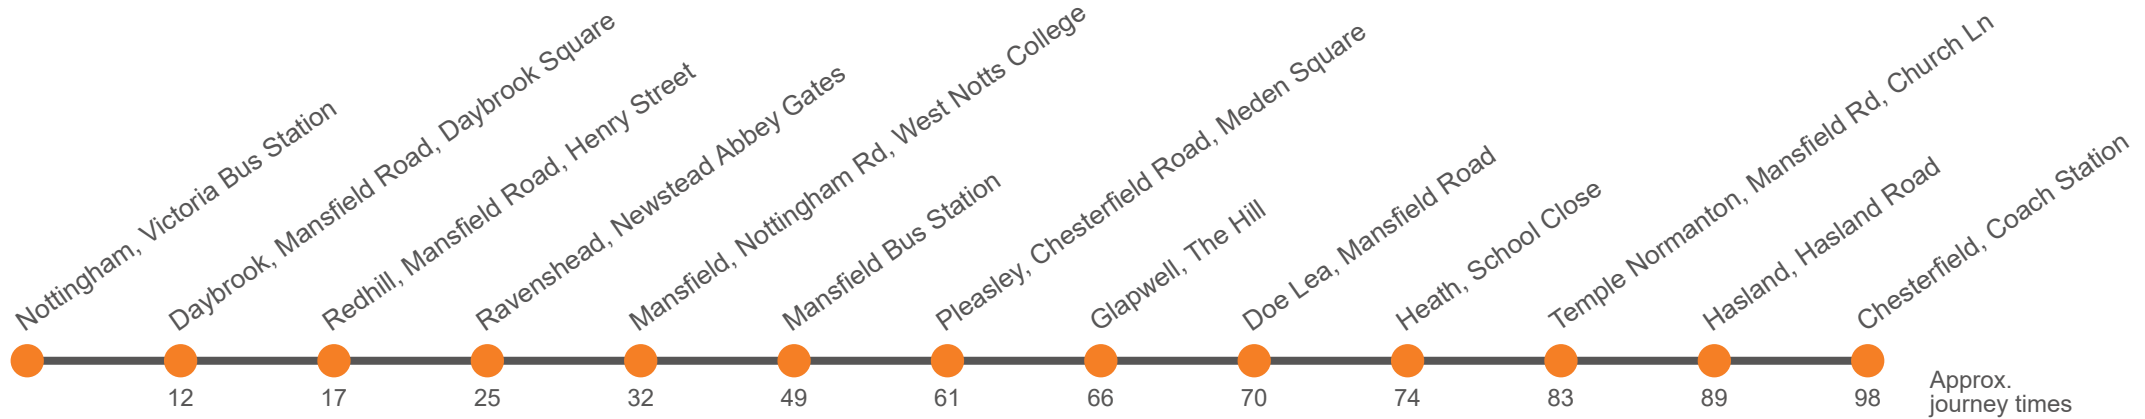

Saturday (continued)

Mansfield, Bus Station, Bay A	...	...	...	...	...	...	...	...	...	...	...	...	...	...	...
Victoria Bus Station, York Street	1025	1040	1055	10	25	40	55	1625	1640	1655	1710	1725	1740	1755	1755
Daybrook, Square	1038	1053	1108	23	38	53	08	1638	1653	1708	1723	1738	1753	1808	1808
Redhill, Henry Street	1043	1058	1113	28	43	58	13	1643	1658	1713	1728	1743	1758	1813	1813
Newstead Abbey Gates	1050	1105	1120	35	50	05	20	1650	1705	1720	1735	1750	1805	1820	1820
West Notts College	1057	1112	1127	42	57	12	27	1657	1712	1727	1742	1757	1812	1827	1827
Mansfield, Bus Station, Bay D	1110		1140		10		40	1710		1740		1810		1840	1840
Mansfield, Bus Station, Bay L <i>arr</i>	...	1125	...	55	...	25	...	...	1725	...	1755	...	1825	...	...
Mansfield, Bus Station, Bay L <i>dep</i>	...	1130	...	00	...	30	...	...	1730	...	1800	...	1830	...	...
Pleasley, Meden Square	...	1142	...	12	...	42	...	...	1742	...	1812	...	1842	...	...
Glapwell, Young Vanish	...	1147	...	17	...	47	...	...	1747	...	1817	...	1847	...	...
Doe Lea, Mansfield Road	...	1151	...	21	...	51	...	...	1751	...	1821	...	1851	...	...
Heath, School Close	...	1155	...	25	...	55	...	...	1755	...	1825	...	1855	...	...
Temple Normanton, Church Lane	...	1204	...	34	...	04	...	...	1804	...	1834	...	1904	...	...
Hasland, Eastwood Park	...	1210	...	40	...	10	...	...	1810	...	1840	...	1910	...	...
Chesterfield, Coach Station, Bay B	...	1220	...	50	...	20	...	...	1820	...	1850	...	1920	...	...