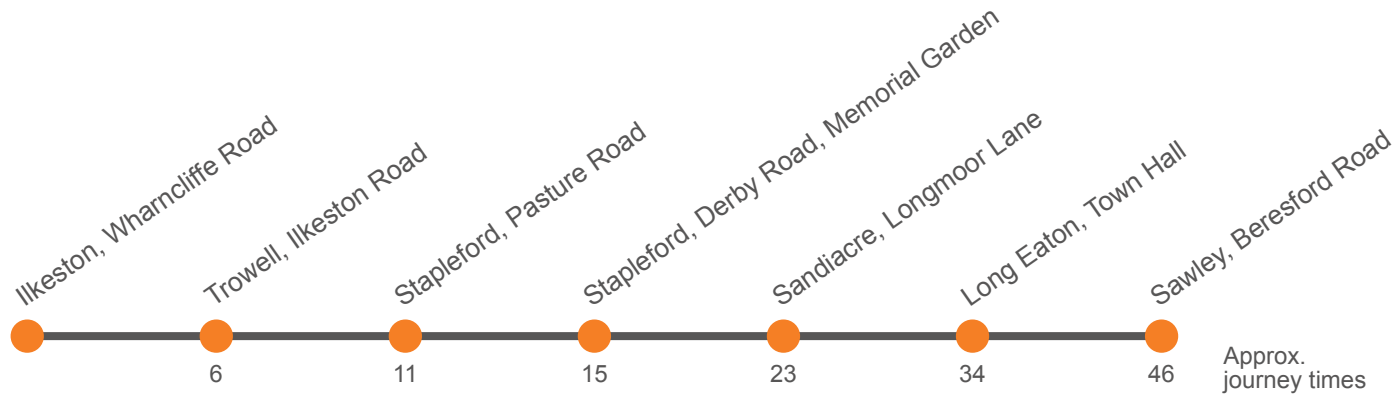

Monday to Friday

Wharncliffe Road, Wharncliffe Road	0355	0455	0525	0555	0610	0625	0640	0655	0710	0725	0740	0755	0810
Trowell, Ilkeston Road	0401	0501	0531	0601	0616	0631	0647	0702	0717	0732	0747	0802	0817
Stapleford, Pasture Road	0404	0504	0534	0604	0619	0634	0652	0707	0722	0737	0752	0807	0822
Stapleford, Memorial Garden	0407	0507	0537	0607	0622	0637	0656	0711	0726	0741	0756	0811	0826
Sandiacre, Dorothy Avenue	0411	0511	0541	0611	0626	0641	0704	0719	0734	0749	0804	0819	0834
Long Eaton, Town Hall	0420	0520	0550	0620	0635	0650	0715	0730	0745	0800	0815	0830	0845
Sawley, Beresford Road End	0430	0530	0600	0630	0645	0700	0727	0742	0757	0812	0827	0842	0857
Arundel Avenue, Back Lane	0440	0540	...	0640	0740	0840
Castle Donnington, Bus Station, Stand A	0446	0546	...	0646	0746	0846
EM Airport, Cargo West	0452	0552	...	0652	0752	0852
East Midlands Airport, Coach Park, Bay B	0456	0556	...	0656	0756	0856

Saturday (continued)

East Midlands Airport, Coach Park, Bay B	1900	...	2000	...	2100	...	2200	...	2300	0000
EM Airport, Cargo West	1903	...	2003	...	2103	...	2203	...	2303	0003
Castle Donington, Bus Station, Stand A	1908	...	2008	...	2108	...	2208	...	2308	0008
Castle Donington, Arundel Avenue	1912	...	2012	...	2112	...	2212	...	2312	0012
Sawley, Beresford Road End	1850	...	1922	...	2022	...	2122	...	2222	...	2322	0022
Long Eaton, Town Hall	<i>arr</i> 1900	...	1932	...	2032	...	2132	...	2232	...	2332	0032
Long Eaton, Town Hall	<i>dep</i> 1900	1915	1932	2002	2032	2102	2132	2202	2232	2302	2332	0032
Sandiacre, Dorothy Avenue	1908	1923	1940	2010	2040	2110	2140	2210	2240	2310	2340	0040
Stapleford, Memorial Garden	1911	1926	1943	2013	2043	2113	2143	2213	2243	2313	2343	0043
Stapleford, Pasture Road	1915	1930	1947	2017	2047	2117	2147	2217	2247	2317	2347	0047
Trowell, Ilkeston Road	1918	1933	1950	2020	2050	2120	2150	2220	2250	2320	2350	0050
Wharncliffe Road, Wharncliffe Road	1926	1941	1958	2028	2058	2128	2158	2228	2258	2328	2358	0058