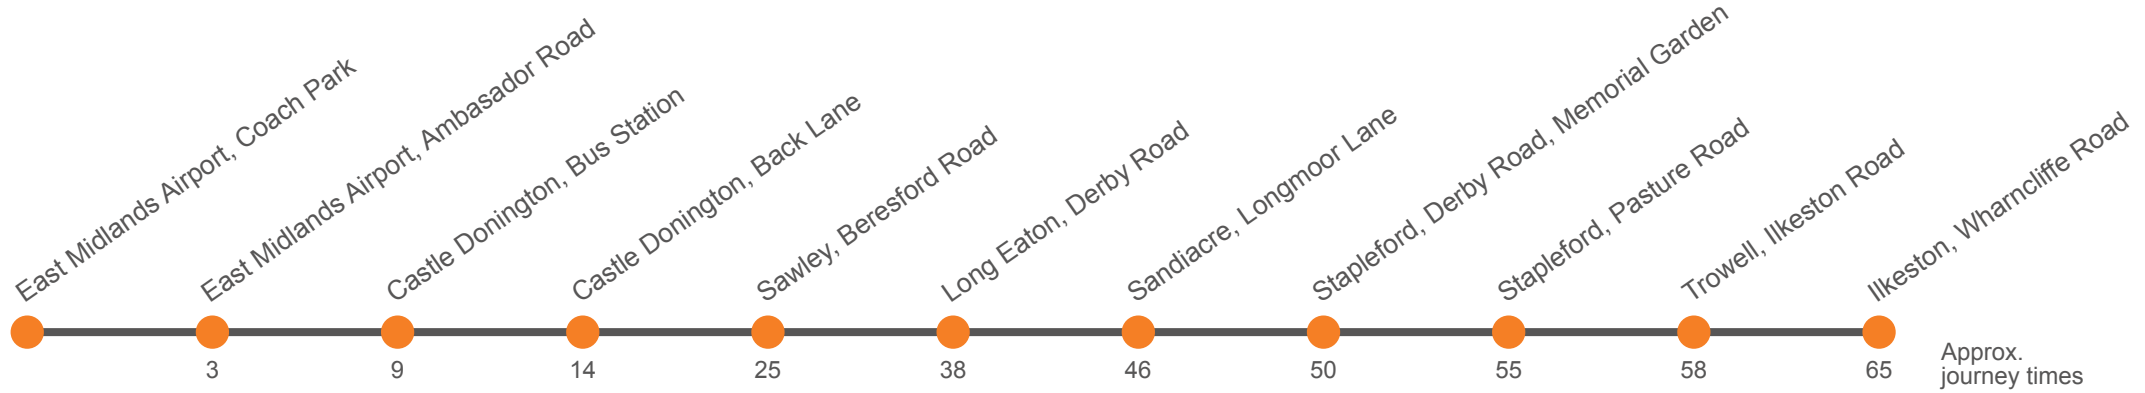

Sunday

East Midlands Airport, Coach Park, Bay B	0500	0600	0700	0815	15	1815	1915	2000	2100	2200	2300	0000
EM Airport, Cargo West	0503	0603	0703	0819	19	1819	1918	2003	2103	2203	2303	0003
Castle Donnington, Bus Station, Stand A	0508	0608	0708	0825	25	1825	1923	2008	2108	2208	2308	0008
Castle Donnington, Arundel Avenue	0512	0612	0712	0831	31	1831	1927	2012	2112	2212	2312	0012
Sawley, Beresford Road End	0522	0622	0722	0843	43	1843	1937	2022	2122	2222	2322	0022
Long Eaton, Town Hall	0532	0632	0732	0853	53	1853	1947	2032	2132	2232	2332	0032
Sandiacre, Dorothy Avenue	0540	0640	0740	0901	01	1901	1955	2040	2140	2240	2340	0040
Stapleford, Memorial Garden	0543	0643	0743	0904	04	1904	1958	2043	2143	2243	2343	0043
Stapleford, Pasture Road	0547	0647	0747	0908	08	1908	2002	2047	2147	2247	2347	0047
Trowell, Ilkeston Road	0550	0650	0750	0911	11	1911	2005	2050	2150	2250	2350	0050
Wharncliffe Road, Wharncliffe Road	0558	0658	0758	0919	19	1919	2013	2058	2158	2258	2358	0058