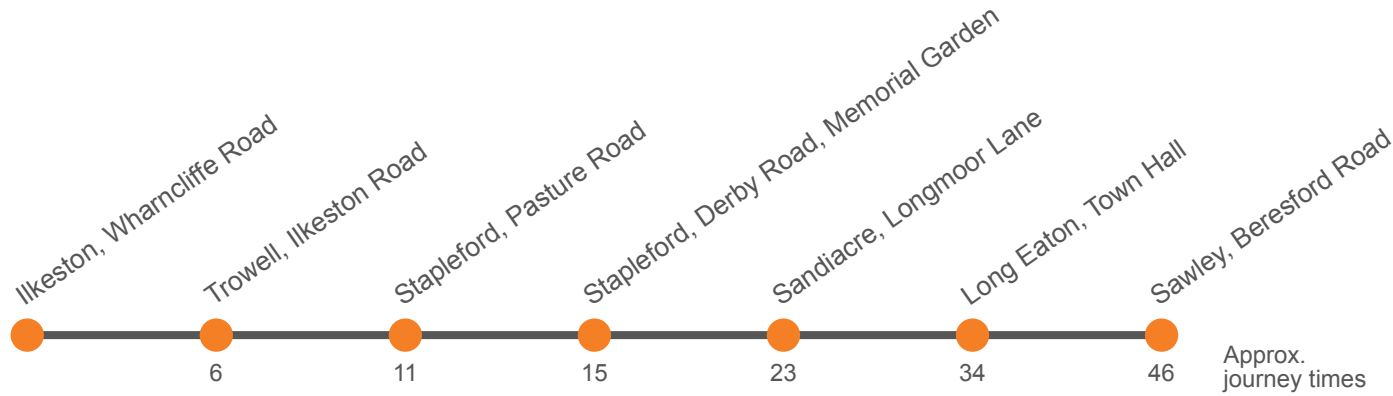

Saturday

Wharncliffe Road, Wharncliffe Road	0355	0455	0525	0555	0625	0655	0725	0755	0810	0825	0840	0855	0910
Trowell, Ilkeston Road	0401	0501	0531	0601	0631	0701	0731	0801	0817	0832	0847	0902	0917
Stapleford, Pasture Road	0404	0504	0534	0604	0634	0704	0734	0804	0822	0837	0852	0907	0922
Stapleford, Memorial Garden	0407	0507	0537	0607	0637	0707	0737	0807	0826	0841	0856	0911	0926
Sandiacre, Dorothy Avenue	0411	0511	0541	0611	0641	0711	0741	0811	0834	0849	0904	0919	0934
Long Eaton, Town Hall	0420	0520	0550	0620	0650	0720	0750	0820	0845	0900	0915	0930	0945
Sawley, Beresford Road End	0430	0530	0600	0630	0700	0730	0800	0830	0857	0912	0927	0942	0957
Arundel Avenue, Back Lane	0440	0540	...	0640	...	0740	...	0840	...	...	0940	...	...
Castle Donnington, Bus Station, Stand A	0446	0546	...	0646	...	0746	...	0846	...	...	0946	...	...
EM Airport, Cargo West	0452	0552	...	0652	...	0752	...	0852	...	...	0952	...	...
East Midlands Airport, Coach Park, Bay B	0456	0556	...	0656	...	0756	...	0856	...	...	0956	...	...