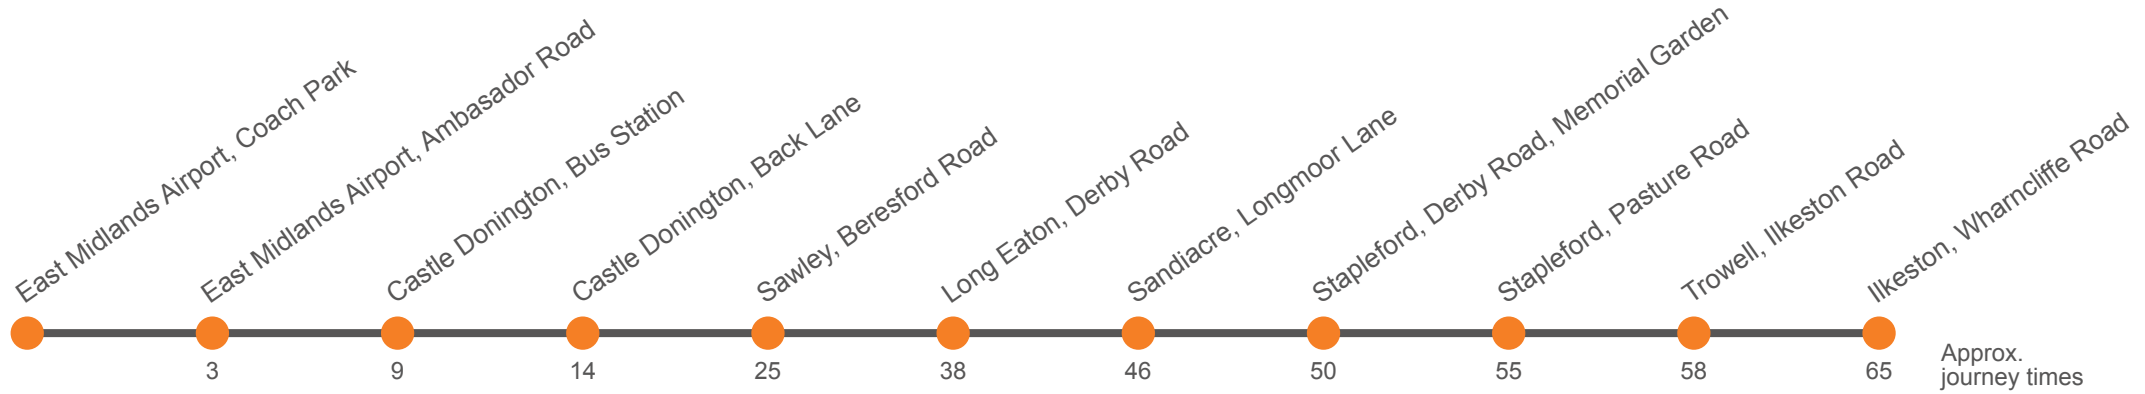

Saturday (continued)

East Midlands Airport, Coach Park, Bay B	...	...	1900	...	2000	...	2100	...	2200	...	2300	0000
EM Airport, Cargo West	...	...	1903	...	2003	...	2103	...	2203	...	2303	0003
Castle Donington, Bus Station, Stand A	...	...	1908	...	2008	...	2108	...	2208	...	2308	0008
Castle Donington, Arundel Avenue	...	...	1912	...	2012	...	2112	...	2212	...	2312	0012
Sawley, Beresford Road End	1850	...	1922	...	2022	...	2122	...	2222	...	2322	0022
Long Eaton, Town Hall	<i>arr</i> 1900	...	1932	...	2032	...	2132	...	2232	...	2332	0032
Long Eaton, Town Hall	<i>dep</i> 1900	1915	1932	2002	2032	2102	2132	2202	2232	2302	2332	0032
Sandiacre, Dorothy Avenue	1908	1923	1940	2010	2040	2110	2140	2210	2240	2310	2340	0040
Stapleford, Memorial Garden	1911	1926	1943	2013	2043	2113	2143	2213	2243	2313	2343	0043
Stapleford, Pasture Road	1915	1930	1947	2017	2047	2117	2147	2217	2247	2317	2347	0047
Trowell, Ilkeston Road	1918	1933	1950	2020	2050	2120	2150	2220	2250	2320	2350	0050
Wharncliffe Road, Wharncliffe Road	1926	1941	1958	2028	2058	2128	2158	2228	2258	2328	2358	0058