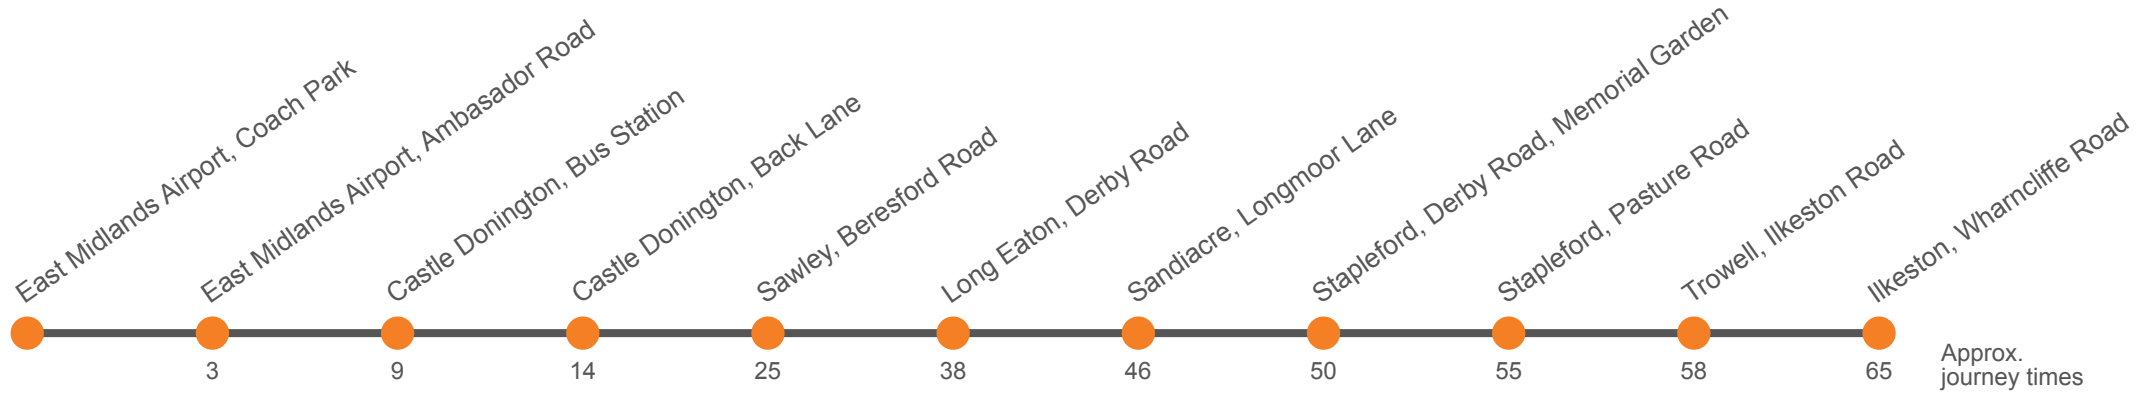

Monday to Friday

East Midlands Airport, Coach Park, Bay B	0507	...	0602	0702	0802
EM Airport, Cargo West	0511	...	0606	0706	0806
Castle Donnington, Bus Station, Stand A	0517	...	0612	0712	0812
Castle Donnington, Arundel Avenue	0523	...	0618	0718	0818
Sawley, Beresford Road End	0535	0605	0630	0650	0705	0730	0745	0800	0815	0830	0845	0900	0915
Long Eaton, Town Hall	<i>arr</i> 0545	0615	0640	0704	0719	0744	0759	0814	0829	0844	0859	0914	0929
Long Eaton, Town Hall	<i>dep</i> 0545	0615	0640	0704	0719	0749	0804	0819	0834	0849	0904	0919	0934
Sandiacre, Dorothy Avenue	0552	0622	0647	0712	0727	0757	0812	0827	0842	0857	0912	0927	0942
Stapleford, Memorial Garden	0555	0625	0650	0719	0734	0804	0819	0834	0849	0904	0919	0934	0949
Stapleford, Pasture Road	0559	0629	0654	0724	0739	0809	0824	0839	0854	0909	0924	0939	0954
Trowell, Ilkeston Road	0602	0632	0657	0728	0743	0813	0828	0843	0858	0913	0928	0943	0958
Wharncliffe Road, Wharncliffe Road	0608	0638	0703	0735	0750	0820	0835	0850	0905	0920	0935	0950	1005

Monday to Friday (continued)

East Midlands Airport, Coach Park, Bay B	0902	02	1702	1802	...	
EM Airport, Cargo West	0906	06	1706	1806	...	
Castle Donnington, Bus Station, Stand A	0912	12	1712	1812	...	
Castle Donington, Arundel Avenue	0918	18	1718	1818	...	
Sawley, Beresford Road End	0930	0945	Then at these mins past the hour	00	15	30	45	1715	1730	1745	1800	1815	1830	1850
Long Eaton, Town Hall	<i>arr</i> 0944	0959		14	29	44	59	1729	1744	1759	1814	1829	1844	1900
Long Eaton, Town Hall	<i>dep</i> 0949	1004	until	19	34	49	04	1734	1749	1804	1819	1834	1849	1900
Sandiacre, Dorothy Avenue	0957	1012		27	42	57	12	1742	1757	1812	1827	1842	1857	1908
Stapleford, Memorial Garden	1004	1019	34	49	04	19	1749	1804	1819	1834	1849	1904	1911	
Stapleford, Pasture Road	1009	1024	39	54	09	24	1754	1809	1824	1839	1854	1909	1915	
Trowell, Ilkeston Road	1013	1028	43	58	13	28	1758	1813	1828	1843	1858	1913	1918	
Wharncliffe Road, Wharncliffe Road	1020	1035	50	05	20	35	1805	1820	1835	1850	1905	1920	1926	