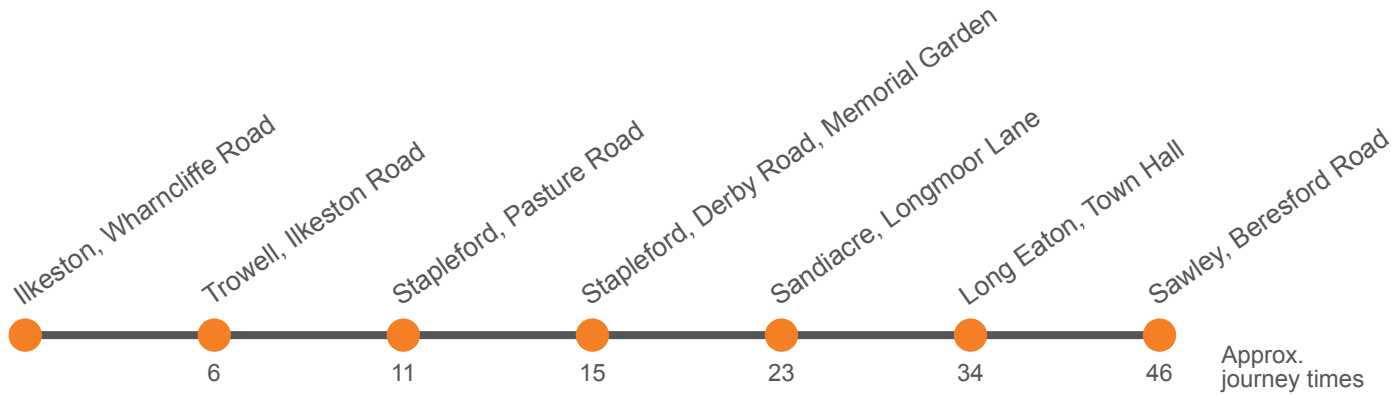

Sunday

Wharncliffe Road, Wharncliffe Road	0400	0500	0600	0700	0800		00		1800	1900	2000	2100	2200	2300
Trowell, Ilkeston Road	0406	0506	0606	0706	0806		06		1806	1906	2006	2106	2206	2306
Stapleford, Pasture Road	0409	0509	0609	0709	0809	Then	09		1809	1909	2009	2109	2209	2309
Stapleford, Memorial Garden	0412	0512	0612	0712	0812	at	12		1812	1912	2012	2112	2212	2312
Sandiacre, Dorothy Avenue	0416	0516	0616	0716	0816	these	16		1816	1916	2016	2116	2216	2316
Long Eaton, Town Hall	0425	0525	0625	0725	0825	mins	25	until	1825	1925	2025	2125	2225	2325
Sawley, Beresford Road End	0435	0535	0635	0735	0835	past	35		1835	1935	2035	2135	2235	2335
Arundel Avenue, Back Lane	0445	0545	0645	0745	0847	the	47		1847	1945	2045	2145	2245	2345
Castle Donnington, Bus Station, Stand A	0449	0549	0649	0749	0853	hour	53		1853	1949	2049	2149	2249	2349
EM Airport, Cargo West	0454	0554	0654	0754	0859		59		1859	1954	2054	2154	2254	2354
East Midlands Airport, Coach Park, Bay B	0457	0557	0657	0757	0903		03		1903	1957	2057	2157	2257	2357