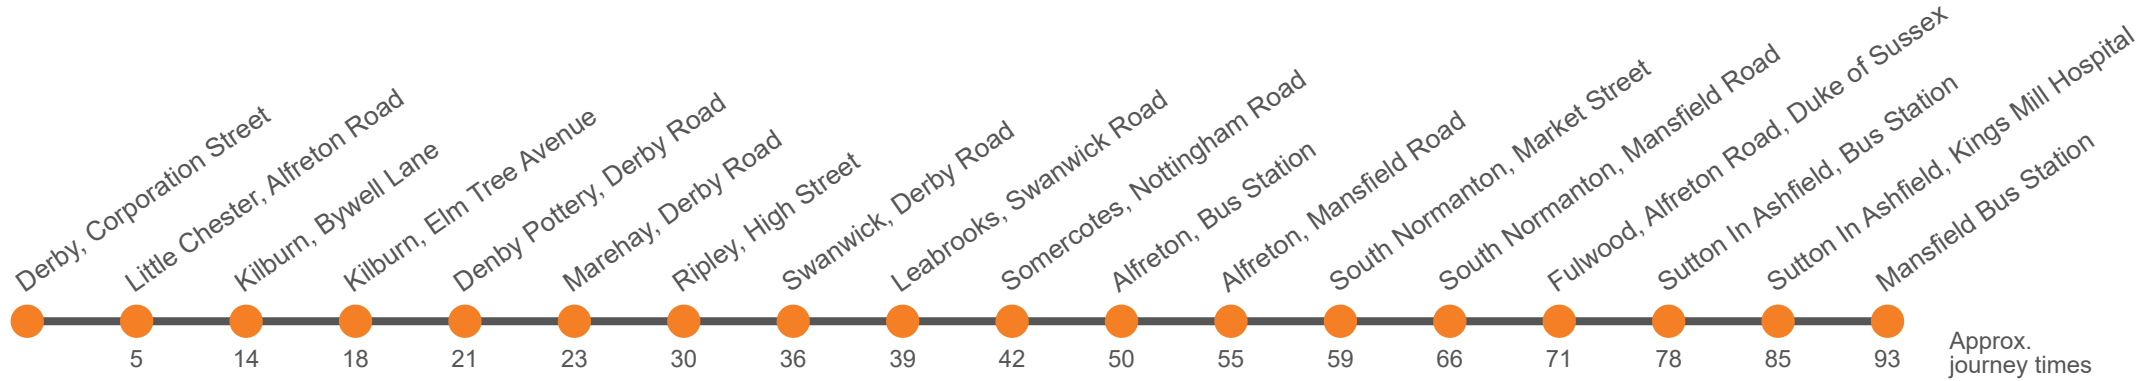

9.1

Derby - Ripley - Alfreton - Sutton - Mansfield via Derby - Ripley - Alfreton - Sutton - Mansfield

Effective from: 28/10/2024

Trent Barton

Monday to Friday

Derby, Corporation Street, Stop C3	0615	0645	0710	0745	0820	0850				20	50		1320
Little Chester, Alfreton Road/Pektron	0620	0650	0715	0750	0825	0855				25	55		1325
Kilburn, Toll Bar	0559	0629	0659	0724	0759	0834	0904				34	04		1334
Windmill Avenue north end, Elm Tree Avenue	0603	0633	0703	0728	0803	0838	0908				38	08		1338
Kilburn, Toll Bar														
Denby Pottery, Derby Road	0606	0636	0706	0731	0806	0841	0911				41	11		1341
Upper Marehay Road, Derby Road	0608	0638	0708	0733	0808	0843	0913				43	13		1343
Ripley, Market Place	0515	0545	0615	0645	0715	0740	0815	0850	0920				50	20		1350
Swanwick, Church	0520	0550	0620	0650	0720	0745	0820	0855	0925				55	25		1355
Leabrooks, Swanwick Road	0524	0554	0624	0654	0724	0749	0824	0859	0929				59	29		1359
Somercotes, Royal Tiger	0527	0557	0627	0657	0727	0752	0827	0902	0932				02	32	until	1402
Alfreton, High Street Coach Stop	0532	0602	0632	0702	0732	0800	0835									
Alfreton, Bus Station Stand 2	0535	0605	0635	0705	0735	0805	0840	0910	0940				10	40		1410
Alfreton Railway Station	0540	0610	0640	0710	0740	0810	0845	0915	0945				15	45		1415
South Normanton, Market Street Junction	0543	0613	0643	0713	0743	0813	0848	0918	0948				18	48		1418
East Midlands Designer Outlet	0551	0621	0651	0721	0751	0821	0856	0926	0956				26	56		1426
Duke Of Sussex	0556	0626	0656	0726	0756	0826	0901	0931	1001				31	01		1431
Sutton In Ashfield, Bus Station, Bay F	0603	0633	0703	0733	0803	0833	0908	0938	1008				38	08		1438
Sutton In Ashfield, Kings Mill Hospital	0610	0640	0710	0740	0810	0840	0915	0945	1015				45	15		1445
Mansfield, Bus Station, Bay J	0618	0648	0718	0748	0823	0853	0923	0953	1023				53	23		1453