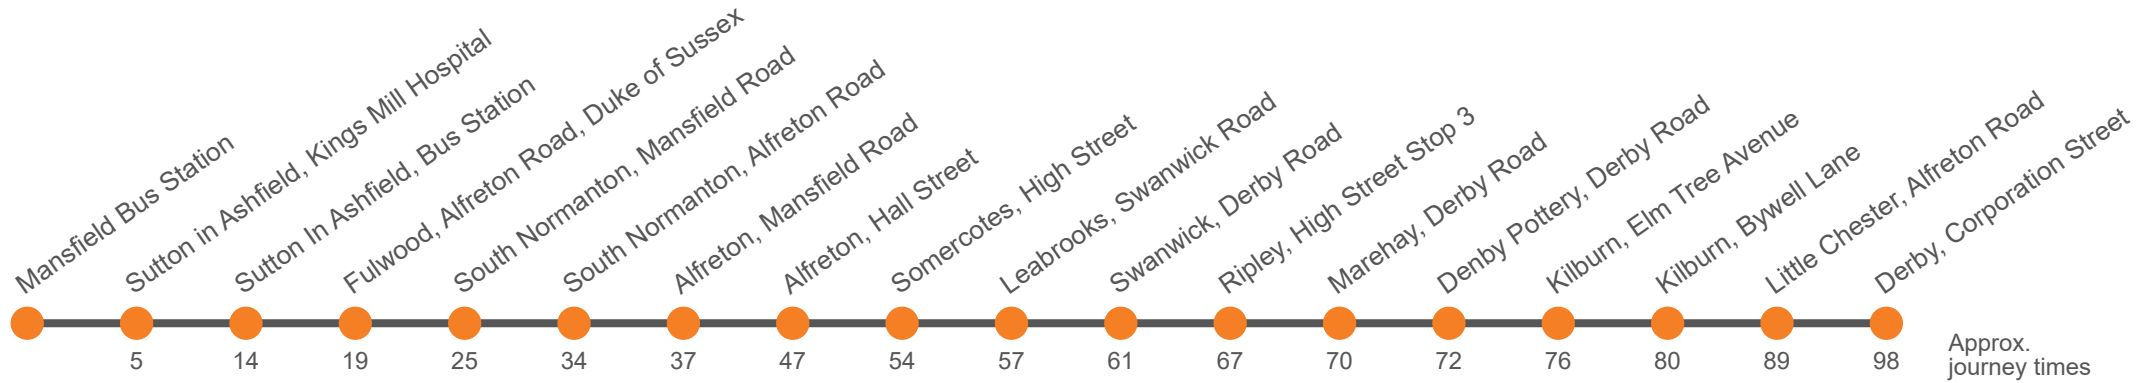

a Does not run on Fridays

b Only runs on Fridays

9.1

Mansfield - Sutton - Alfreton - Ripley - Derby via Mansfield - Sutton - Alfreton - Ripley - Derby

Effective from: 28/10/2024

Trent Barton

Saturday

Mansfield, Bus Station, Bay A	...	0510
Mansfield, Bus Station, Bay J	...	0530	0610	0640	0710	0740	0805	0830	0900	0930	1000	1030		
Sutton In Ashfield, Kings Mill Hospital	...	0515	0535	0615	0645	0715	0745	0810	0835	0905	0935	1005	1035	
Sutton In Ashford, Bus Station, Bay A <i>arr</i>	...	0523	0543	0623	0653	0723	0753	0818	0843	0913	0943	1013	1043	
Sutton In Ashford, Bus Station, Bay A <i>dep</i>	0455	0525	0543	0625	0655	0725	0755	0820	0845	0915	0945	1015	1045	
Fulwood, Alfreton Road	0500	0530	0548	0630	0700	0730	0800	0825	0850	0920	0950	1020	1050	
East Midlands Designer Outlet	0504	0534	0552	0634	0704	0734	0804	0829	0856	0926	0956	1026	1056	
South Normanton, opp The Hawthorns	0512	0542	0600	0642	0712	0742	0812	0837	0905	0935	1005	1035	1105	
Alfreton, Railway Station	0515	0545	0603	0645	0715	0745	0815	0840	0908	0938	1008	1038	1108	
Alfreton Bus Station Stand 3 <i>arr</i>	0520	0550	0608	0650	0720	0750	0820	0847	0915	0945	1015	1045	1115	
Alfreton Bus Station Stand 3 <i>dep</i>	0520	0550	0620	0650	0720	0750	0820	0850	0920	0950	1020	1050	1120	
Somercotes, Royal Tiger	0527	0557	0627	0657	0727	0757	0827	0857	0927	0957	1027	1057	1127	
Leabrooks, Swanwick Road	0530	0600	0630	0700	0730	0800	0830	0900	0930	1000	1030	1100	1130	
Swanwick, Church	0534	0604	0634	0704	0734	0804	0834	0904	0934	1004	1034	1104	1134	
Ripley, High Street Stop 3	0540	0610	0640	0710	0740	0810	0840	0910	0940	1010	1040	1110	1140	
Upper Marehay Road, Derby Road	0543	0613	0643	0713	0743	0813	0843	0913	0943	1013	1043	1113	1143	
Denby Pottery, Derby Road	0545	0615	0645	0715	0745	0815	0845	0915	0945	1015	1045	1115	1145	
Windmill Avenue north end, Elm Tree Avenue	0549	0619	0649	0719	0749	0819	0849	0919	0949	1019	1049	1119	1149	
Kilburn, Toll Bar	0553	0623	0653	0723	0753	0823	0853	0923	0953	1023	1053	1123	1153	
Little Chester, Alfreton Road	0601	0631	0701	0731	0801	0831	0901	0931	1001	1031	1101	1131	1201	
Derby, Corporation Street, Stop C3	0610	0640	0710	0740	0810	0840	0910	0940	1010	1040	1110	1140	1210	