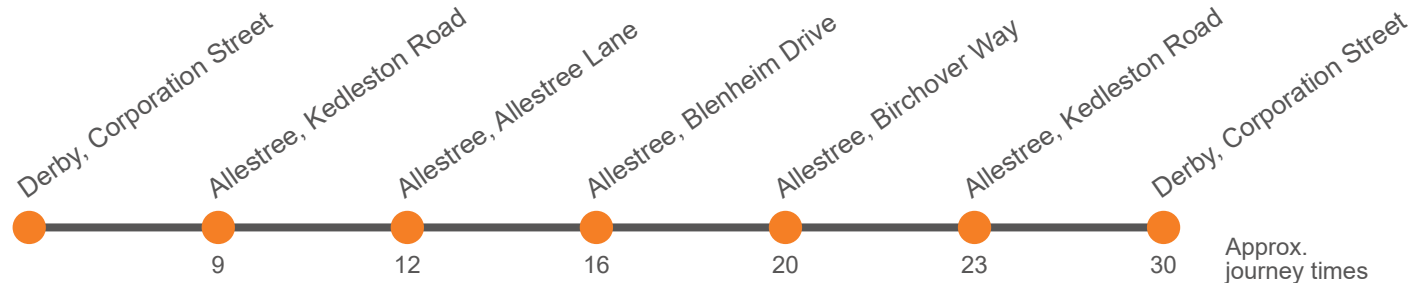

Saturday (continued)

Derby, Corporation Street Stop J4	1440	1450	1500	1510	1520	1530	1540	1550	1600	1610	1620	1630
Derby University, Kedleston Road	1450	1500	1510	1520	1530	1540	1550	1600	1610	1620	1630	1640
Allestree, opposite Park Farm Shopping Centre	1453		1513		1533		1553		1613		1633	
Allestree, Woodlands Road Top					1538				1618			
Allestree, Blenheim Parade	1457		1517		1540		1557		1620		1637	
Allestree Lane End	1502		1522		1545		1602		1625		1642	
Allestree Lane End		1503		1523		1543		1603		1623		1643
Allestree, Blenheim Parade		1508		1528		1548		1608		1628		1648
Allestree, Woodlands Road Top		1510										1650
Allestree, outside Park Farm Shopping Centre		1515		1532		1552		1612		1632		1655
Derby University, Kedleston Road	1505	1518	1525	1535	1548	1555	1605	1615	1628	1635	1645	1658
Derby, Corporation Street Stop J4	1512	1525	1532	1542	1555	1602	1612	1622	1635	1642	1652	1705