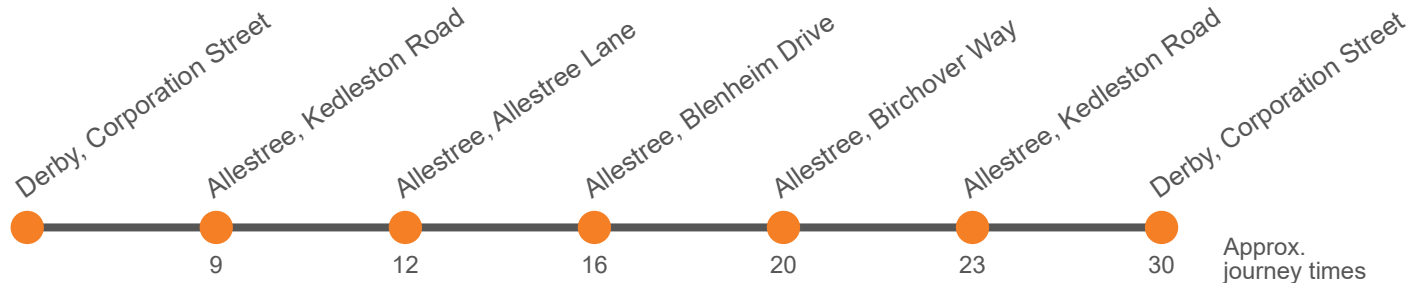

## Monday to Friday

Derby, Corporation Street Stop J4	0625	0635	0645	0655	0705	0715	0725	0735	0745	0755	0805	0815
Derby University, Kedleston Road	0635	0645	0655	0705	0715	0725	0735	0745	0755	0805	0815	0825
Allestree, opposite Park Farm Shopping Centre		0648		0708		0728		0748		0808		0828
Allestree, Woodlands Road Top				0713								
Allestree, Blenheim Parade		0652		0715		0732		0752		0812		0832
Allestree Lane End		0657		0720		0737		0757		0817		0837
Allestree Lane End	0638		0658		0718		0738		0758		0818	
Allestree, Blenheim Parade	0643		0703		0723		0743		0803		0823	
Allestree, Woodlands Road Top							0745					
Allestree, outside Park Farm Shopping Centre	0647		0707		0727		0750		0807		0827	
Derby University, Kedleston Road	0650	0700	0710	0723	0730	0740	0753	0800	0810	0820	0830	0840
Derby, Corporation Street Stop J4	0657	0707	0717	0730	0737	0747	0800	0807	0817	0832	0842	0852

Sunday (continued)

Derby, Corporation Street Stop J4	1800	1830		00	30		2130	2200	2230	2300	
Derby University, Kedleston Road	1809	1839		09	39		2139	2209	2239	2309	
Allestree, opposite Park Farm Shopping Centre	1812		Then at these mins past the hour	12				2212		2312	
Allestree, Blenheim Parade	1815			15				2215		2315	
Allestree Lane End	1818			18				2218		2318	
Allestree Lane End		1841			41	until		2141		2241	
Allestree, Blenheim Parade		1844			44			2144		2244	
Allestree, outside Park Farm Shopping Centre		1847		47			2147		2247		
Derby University, Kedleston Road	1819	1849		19	49			2149	2219	2249	2319
Derby, Corporation Street Stop J4	1826	1856		26	56		2156	2226	2256	2326	