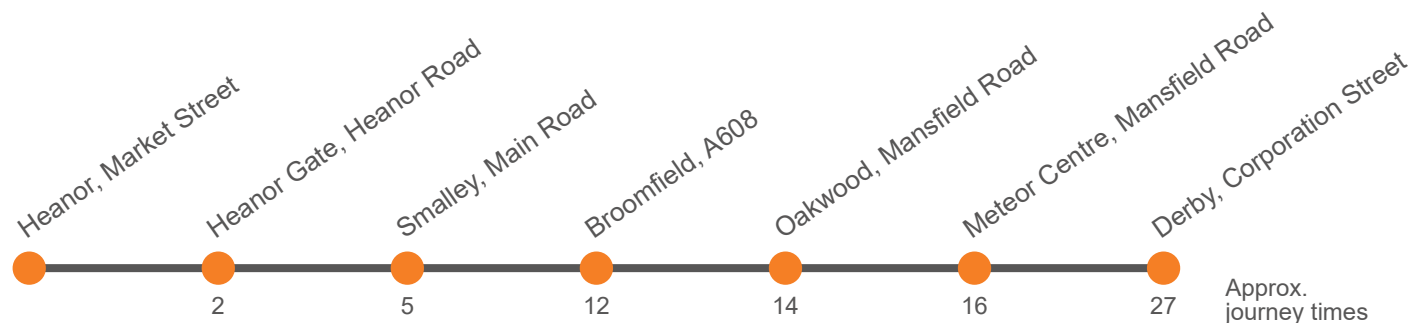

Monday to Friday (continued)

Codes	b	a			b	a		b	a			b	a	b
Langley Mill, Trentbarton Garage	...	...	...	...	...	...	...	...	...	...	...	...	...	...
Alfreton, Bus Station Bay 1	...	...	...	...	...	...	1607	...	...	...	...	1712	...	...
Somercotes, Royal Tiger	...	...	...	...	...	...	1613	...	...	...	...	1718	...	...
Leabrooks, Corner	...	...	...	...	...	...	1615	...	...	...	...	1720	...	...
Golden Valley, Newlands Inn	...	...	...	...	...	...	1619	...	...	...	...	1724	...	...
Codnor, Market Place	...	...	...	...	...	...	1623	...	...	...	...	1728	...	...
Loscoe, Grandfield Street	...	...	...	...	...	...	1627	...	...	...	...	1732	...	...
Heanor, Market Place, Stop 2 <i>arr</i>	...	...	...	...	...	...	1635	...	...	...	...	1740	...	...
Heanor, Market Place, Stop 2 <i>dep</i>	1543	1543	1558	1613	1628	1628	1643	1658	1658	1713	1728	1743	1803	1823
Heanor Gate, Industrial Estate	1545	1545	1600	1615	1630	1630	1645	1700	1700	1715	1730	1745	1805	1825
Smalley, Dobholes Lane	1548	1548	1603	1618	1633	1633	1648	1703	1703	1718	1733	1748	1808	1828
Smalley, Rose And Crown	1551	1551	1606	1621	1636	1636	1651	1706	1706	1721	1736	1751	1811	1831
Broomfield College	1555	1555	1610	1625	1640	1640	1655	1710	1710	1725	1740	1755	1815	1835
Oakwood, Windmill Inn	1557	1557	1612	1627	1642	1642	1657	1712	1712	1727	1742	1757	1817	1837
Meteor Centre, Odeon	1559	1559	1614	1629	1644	1644	1659	1714	1714	1729	1744	1759	1819	1839
Derby, Corporation Street, Stop C3	1615	1615	1630	1645	1700	1700	1715	1730	1730	1745	1800	1815	1830	1850

- a Only runs on Fridays
- b Does not run on Fridays