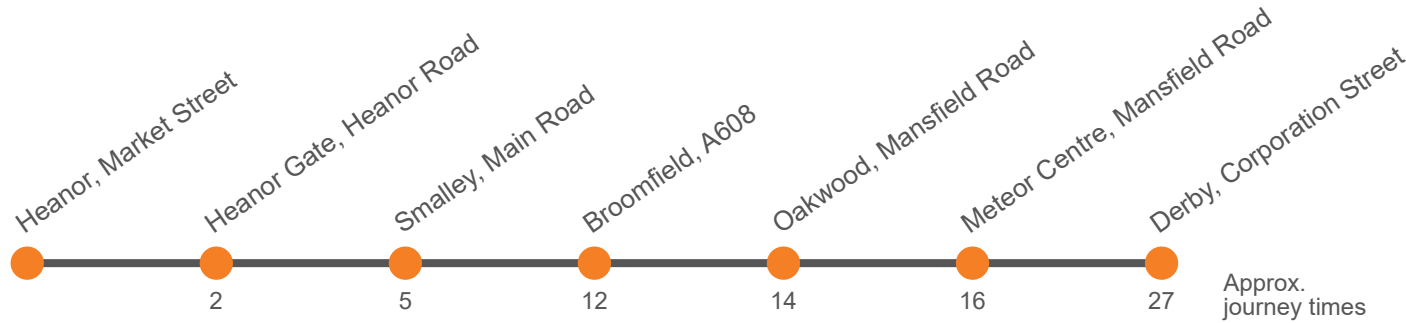

Saturday (continued)

Langley Mill, Trentbarton Garage
Alfreton, Bus Station Bay 1	1500	1612	1717
Somercotes, Royal Tiger	1506	1618	1723
Leabrooks, Corner	1508	1620	1725
Golden Valley, Newlands Inn	1512	1624	1729
Codnor, Market Place	1516	1628	1733
Loscoe, Grandfield Street	1520	1632	1737
Heanor, Market Place, Stop 2 <i>arr</i>	1528	1640	1745
Heanor, Market Place, Stop 2 <i>dep</i>	1440	1452	1504	1518	1533	1548	1603	1618	1633	1648	1703	1718	1733	1748
Heanor Gate, Industrial Estate	1442	1454	1506	1520	1535	1550	1605	1620	1635	1650	1705	1720	1735	1750
Smalley, Dobholes Lane	1445	1457	1509	1523	1538	1553	1608	1623	1638	1653	1708	1723	1738	1753
Smalley, Rose And Crown	1448	1500	1512	1526	1541	1556	1611	1626	1641	1656	1711	1726	1741	1756
Broomfield College	1452	1504	1516	1530	1545	1600	1615	1630	1645	1700	1715	1730	1745	1800
Oakwood, Windmill Inn	1454	1506	1518	1532	1547	1602	1617	1632	1647	1702	1717	1732	1747	1802
Meteor Centre, Odeon	1456	1508	1520	1534	1549	1604	1619	1634	1649	1704	1719	1734	1749	1804
Derby, Corporation Street, Stop C3	1507	1519	1531	1545	1600	1615	1630	1645	1700	1715	1730	1745	1800	1815

Sunday

Langley Mill, Trentbarton Garage	0900	0930
Heanor, Market Place, Stop 2	0903	0933	1003	1033	Then at these mins past the hour	03	33	until	1703	1733	1803	1903	2003
Heanor Gate, Industrial Estate	0905	0935	1005	1035		05	35		1705	1735	1805	1905	2005
Smalley, Dobholes Lane	0908	0938	1008	1038		08	38		1708	1738	1808	1908	2008
Smalley, Rose And Crown	0911	0941	1011	1041		11	41		1711	1741	1811	1911	2011
Broomfield College	0915	0945	1015	1045		15	45		1715	1745	1815	1915	2015
Oakwood, Windmill Inn	0917	0947	1017	1047		17	47		1717	1747	1817	1917	2017
Meteor Centre, Odeon	0919	0949	1019	1049		19	49		1719	1749	1819	1919	2019
Derby, Corporation Street, Stop C3	0930	1000	1030	1100		30	00		1730	1800	1830	1930	2030