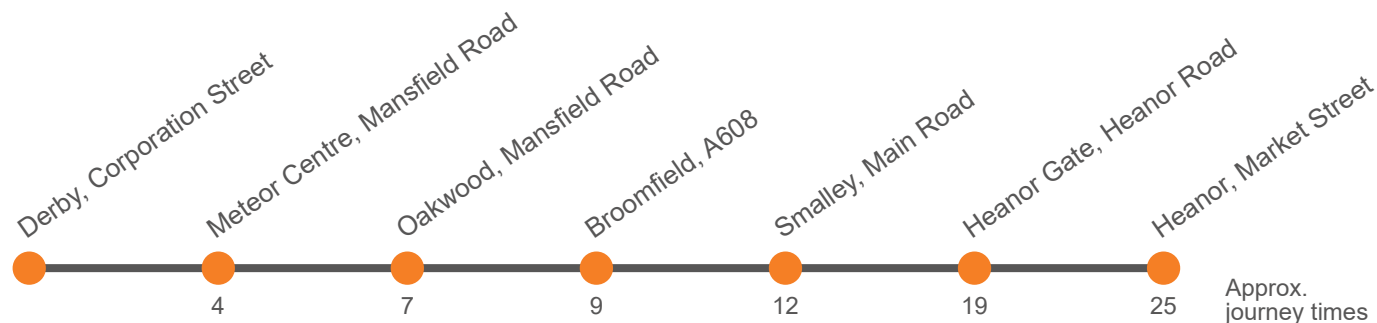

Monday to Friday (continued)

Codes						a	b						a	b
Derby, Corporation Street, Stop C3	0855	0912	0924	0936	0948	1000	1000	1012	1024	1036	1048	1100	1100	1112
Meteor Centre, Odeon	0859	0916	0928	0940	0952	1004	1004	1016	1028	1040	1052	1104	1104	1116
Oakwood, Windmill Inn	0902	0919	0931	0943	0955	1007	1007	1019	1031	1043	1055	1107	1107	1119
Broomfield College	0904	0921	0933	0945	0957	1009	1009	1021	1033	1045	1057	1109	1109	1121
Smalley, Rose And Crown	0907	0924	0936	0948	1000	1012	1012	1024	1036	1048	1100	1112	1112	1124
Smalley, Dobholes Lane	0909	0926	0938	0950	1002	1014	1014	1026	1038	1050	1102	1114	1114	1126
Heanor Gate, Industrial Estate	0914	0931	0943	0955	1007	1019	1019	1031	1043	1055	1107	1119	1119	1131
Heanor, Market Place, Stop 1 <i>arr</i>	0920					1025	1025					1125	1125	
Heanor, Market Place, Stop 1 <i>dep</i>	0922					1027	1027					1127	1127	
Loscoe, Grandfield Street	0927					1032	1032					1132	1132	
Codnor, Market Place	0931					1036	1036					1136	1136	
Golden Valley, Newlands Inn	0935					1040	1040					1140	1140	
Leabrooks, Corner	0939					1044	1044					1144	1144	
Somercotes, Royal Tiger	0942													
Alfreton, Bus Station Bay 1	0950					1052	1052					1152	1152	
Heanor, Wilmot Street, Stop 4	...					...	...					...	...	
Heanor, Market Place, Stop 2	...	0937	0949	1001	1013	...	...	1037	1049	1101	1113	...	...	1137
Langley Mill, Trentbarton Garage	...	...	...	...	...	...	...	...	...	...	...	...	...	...

a Does not run on Fridays

b Only runs on Fridays