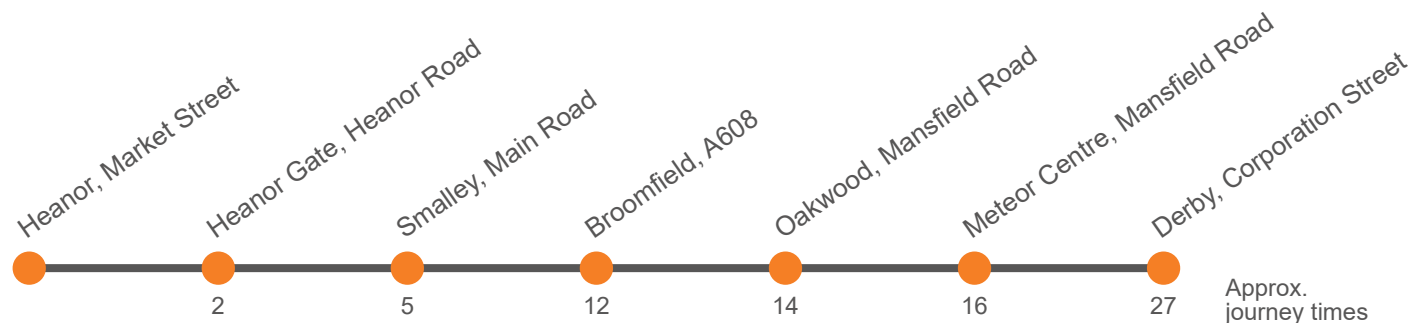

Saturday (continued)

Langley Mill, Trentbarton Garage	...	...	...	...	...	...	...	...	...	...	...	...	...	...
Alfreton, Bus Station Bay 1	...	...	...	...	1500	...	...	...	...	1612	...	...	...	1717
Somercotes, Royal Tiger	...	...	...	...	1506	...	...	...	...	1618	...	...	...	1723
Leabrooks, Corner	...	...	...	...	1508	...	...	...	...	1620	...	...	...	1725
Golden Valley, Newlands Inn	...	...	...	...	1512	...	...	...	...	1624	...	...	...	1729
Codnor, Market Place	...	...	...	...	1516	...	...	...	...	1628	...	...	...	1733
Loscoe, Grandfield Street	...	...	...	...	1520	...	...	...	...	1632	...	...	...	1737
Heanor, Market Place, Stop 2 <i>arr</i>	...	...	...	...	1528	...	...	...	...	1640	...	...	...	1745
Heanor, Market Place, Stop 2 <i>dep</i>	1440	1452	1504	1518	1533	1548	1603	1618	1633	1648	1703	1718	1733	1748
Heanor Gate, Industrial Estate	1442	1454	1506	1520	1535	1550	1605	1620	1635	1650	1705	1720	1735	1750
Smalley, Dobholes Lane	1445	1457	1509	1523	1538	1553	1608	1623	1638	1653	1708	1723	1738	1753
Smalley, Rose And Crown	1448	1500	1512	1526	1541	1556	1611	1626	1641	1656	1711	1726	1741	1756
Broomfield College	1452	1504	1516	1530	1545	1600	1615	1630	1645	1700	1715	1730	1745	1800
Oakwood, Windmill Inn	1454	1506	1518	1532	1547	1602	1617	1632	1647	1702	1717	1732	1747	1802
Meteor Centre, Odeon	1456	1508	1520	1534	1549	1604	1619	1634	1649	1704	1719	1734	1749	1804
Derby, Corporation Street, Stop C3	1507	1519	1531	1545	1600	1615	1630	1645	1700	1715	1730	1745	1800	1815