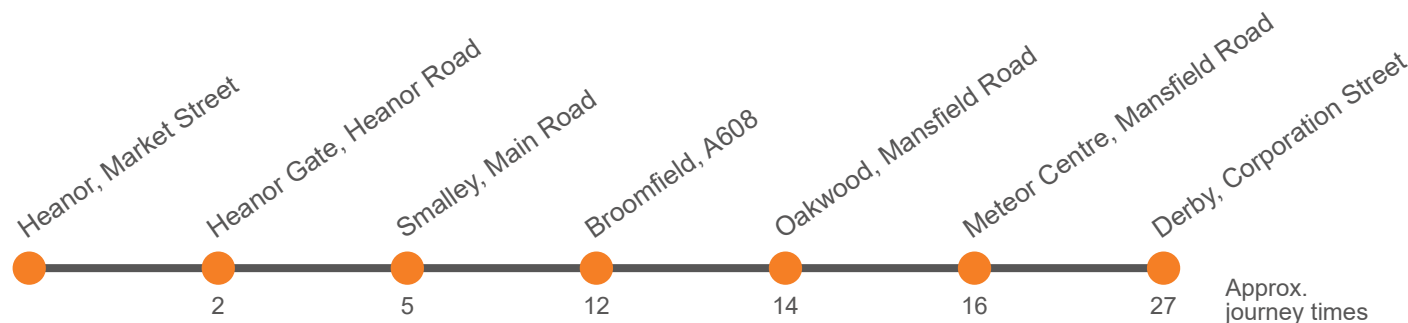

Monday to Friday (continued)

Codes	a					b	a					b	a	
Langley Mill, Trentbarton Garage	...	...	...	...	...	...	...	...	...	...	...	...	...	...
Alfreton, Bus Station Bay 1	...	1255	...	...	...	...	...	1355	...	...	...	...	...	1455
Somercotes, Royal Tiger	...	1301	...	...	...	...	...	1401	...	...	...	...	...	1501
Leabrooks, Corner	...	1303	...	...	...	...	...	1403	...	...	...	...	...	1503
Golden Valley, Newlands Inn	...	1307	...	...	...	...	...	1407	...	...	...	...	...	1507
Codnor, Market Place	...	1311	...	...	...	...	...	1411	...	...	...	...	...	1511
Loscoe, Grandfield Street	...	1315	...	...	...	...	...	1415	...	...	...	...	...	1515
Heanor, Market Place, Stop 2 <i>arr</i>	...	1323	...	...	...	...	...	1423	...	...	...	...	...	1523
Heanor, Market Place, Stop 2 <i>dep</i>	1316	1328	1340	1352	1404	1416	1416	1428	1440	1452	1504	1516	1516	1528
Heanor Gate, Industrial Estate	1318	1330	1342	1354	1406	1418	1418	1430	1442	1454	1506	1518	1518	1530
Smalley, Dobholes Lane	1321	1333	1345	1357	1409	1421	1421	1433	1445	1457	1514	1526	1526	1533
Smalley, Rose And Crown	1324	1336	1348	1400	1412	1424	1424	1436	1448	1500	1517	1529	1529	1536
Broomfield College	1328	1340	1352	1404	1416	1428	1428	1440	1452	1504	1521	1533	1533	1540
Oakwood, Windmill Inn	1330	1342	1354	1406	1418	1430	1430	1442	1454	1506	1523	1535	1535	1542
Meteor Centre, Odeon	1332	1344	1356	1408	1420	1432	1432	1444	1456	1508	1525	1537	1537	1544
Derby, Corporation Street, Stop C3	1343	1355	1407	1419	1431	1443	1443	1455	1507	1519	1536	1548	1548	1600

a Only runs on Fridays
b Does not run on Fridays