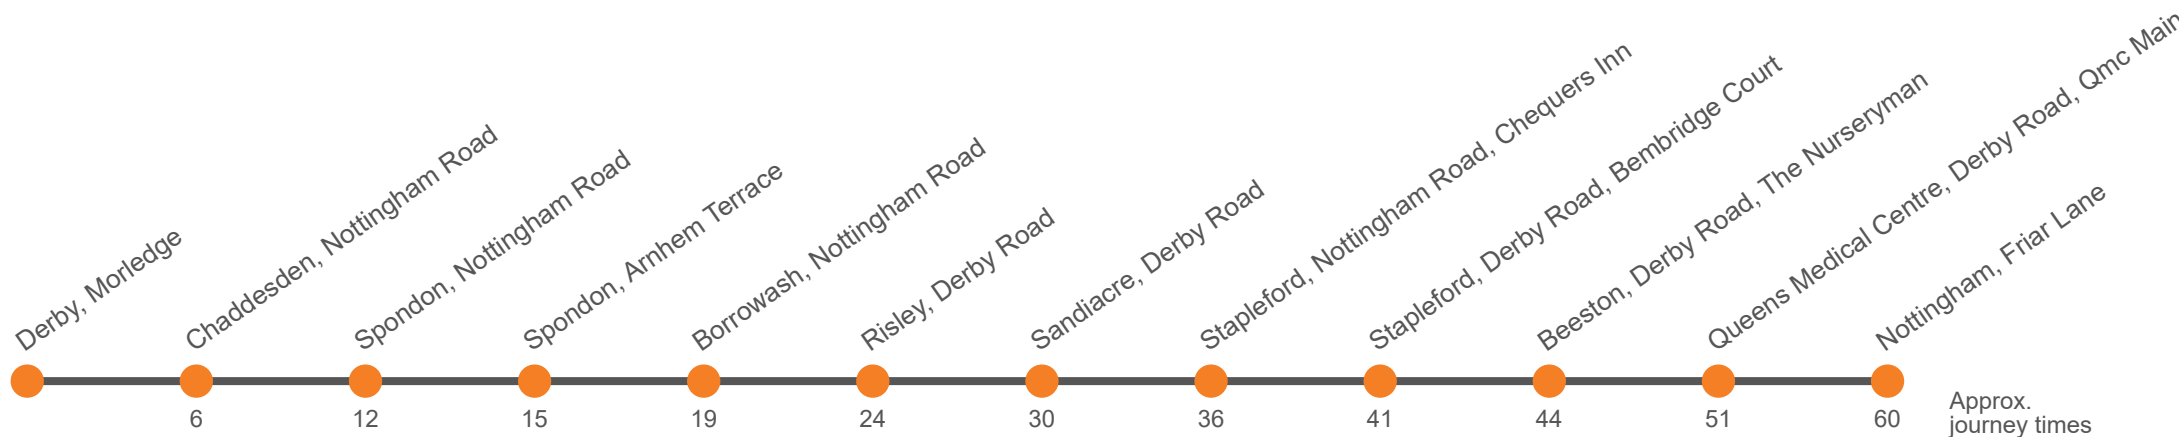

Monday to Friday (continued)

Sandiacre, Friesland Drive	...	...	...	...	...	...	...	...	...	...	...	...	...	...
Derby, Bus Station Bay 6	1641	...	1706	...	1726	...	1746	...	1806	...	1826	...	1846	...
Chaddesden, Lane End	1648	...	1713	...	1733	...	1753	...	1813	...	1833	...	1853	...
Spondon, Lodge Lane	1654	...	1719	...	1739	...	1759	...	1819	...	1839	...	1859	...
Spondon, Arnhem Terrace	1657	...	1722	...	1742	...	1802	...	1822	...	1842	...	1902	...
Borrowwash, The Foresters	1701	...	1726	...	1746	...	1806	...	1826	...	1846	...	1906	...
Risley, The Risley Park	1706	...	1731	...	1751	...	1811	...	1831	...	1851	...	1911	...
Sandiacre, Town Street		1708		1728		1748		1808		1828		1858		1923
Sandiacre, Stanton Rd/Spencer Ave		1710		1730		1750		1810		1830		1900		1925
Sandiacre, Coronation Avenue		1711		1731		1751		1811		1831		1901		
Sandiacre, Travers Road		1714		1734		1754		1814		1834		1904		
Sandiacre, White Lion	1711	1726	1736	1746	1756	1806	1816	1826	1836	1846	1857	1912	1917	1933
Chequers Inn, Nottingham Road	1718	1733	1743	1753	1803	1813	1823	1832	1842	1852	1903	1918	1923	1939
Stapleford, Derby Road	1723	1738	1748	1758	1808	1818	1828	1837	1847	1857	1908	1923	1928	1944
Beeston, Derby Road	1727	1742	1752	1802	1812	1822	1832	1841	1851	1901	1912	1927	1932	1947
Queens Medical Centre	1734	1749	1759	1809	1819	1828	1839	1847	1857	1907	1918	1933	1938	1953
Friar Lane, Friar Lane	1744	1759	1809	1819	1829	1838	1848	1857	1907	1913	1924	1939	1944	1959