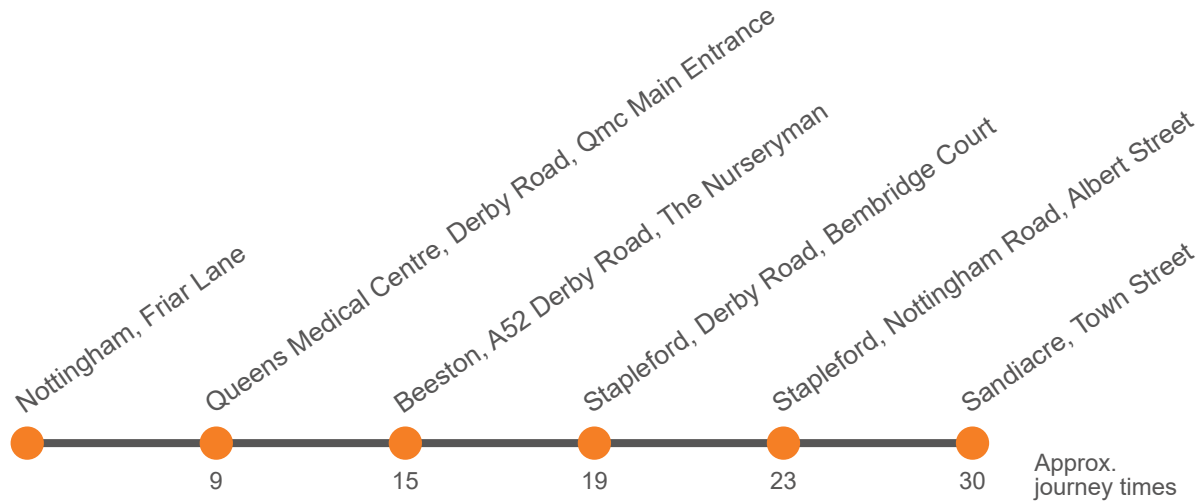

Saturday (continued)

Friar Lane, Friar Lane	1747	1757	1807	1822	1837	1852	1910	1930	1950	2020	2050	2120	2150	2220
Queens Medical Centre	1757	1807	1817	1832	1847	1902	1916	1936	1956	2026	2056	2126	2156	2226
Beeston, Derby Road	1802	1812	1822	1837	1852	1907	1920	1940	2000	2030	2100	2130	2200	2230
Stapleford, Derby Road	1806	1816	1826	1841	1856	1911	1924	1944	2004	2034	2104	2134	2204	2234
Albert Street, Nottingham Road	1810	1820	1830	1845	1900	1915	1927	1947	2007	2037	2107	2137	2207	2237
Sandiacre, White Lion	1819		1839		1909				2012		2112		2212	
Risley, The Risley Park	1825		1845		1915				2016		2116		2216	
Borrowash, The Foresters	1831		1851		1921				2020		2120		2220	
Spondon, Arnhem Terrace	1835		1855		1925				2023		2123		2223	
Spondon, Lodge Lane	1839		1859		1929				2027		2127		2227	
Chaddesden, Lane End	1844		1904		1934				2031		2131		2231	
Derby, Bus Station Bay 6	1853		1913		1943				2039		2139		2239	
Sandiacre, Town Street	...	1828	...	1853	...	1923	1933	1952	...	2042	...	2142	...	2242
Sandiacre, Friesland Drive	...	...	...	...	...	...	...	...	...	...	...	...	...	...
Derby, Corporation Street Stop J4	...	...	...	...	...	...	...	...	...	...	...	...	...	...