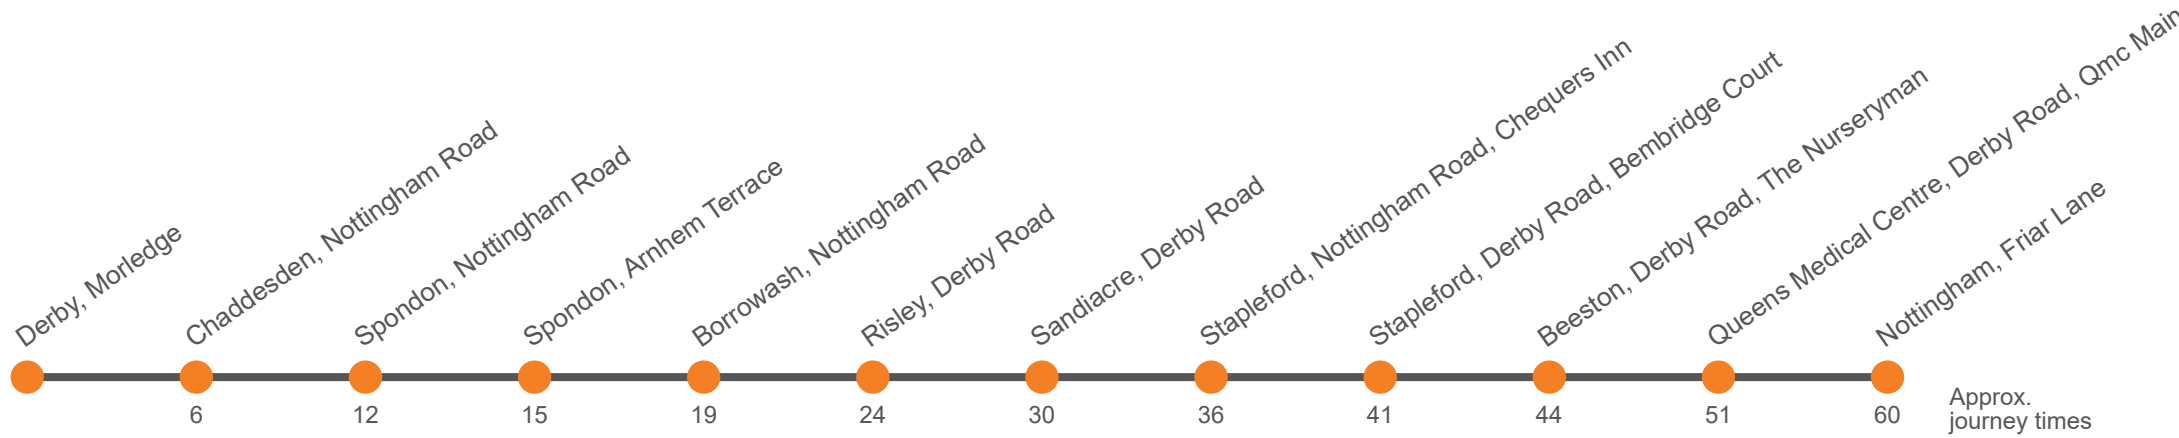

Monday to Friday (continued)

Sandiacre, Friesland Drive	...	...	...	...	...	...	...	...	...	...	...	...	...	...
Derby, Bus Station Bay 6	0941	...	1001	...	1021	...	1041	...	1101	...	1121	...	1141	...
Chaddesden, Lane End	0948	...	1008	...	1028	...	1048	...	1108	...	1128	...	1148	...
Spondon, Lodge Lane	0954	...	1014	...	1034	...	1054	...	1114	...	1134	...	1154	...
Spondon, Arnhem Terrace	0957	...	1017	...	1037	...	1057	...	1117	...	1137	...	1157	...
Borrowwash, The Foresters	1001	...	1021	...	1041	...	1101	...	1121	...	1141	...	1201	...
Risley, The Risley Park	1006	...	1026	...	1046	...	1106	...	1126	...	1146	...	1206	...
Sandiacre, Town Street		1008		1028		1048		1108		1128		1148		1208
Sandiacre, Stanton Rd/Spencer Ave		1010		1030		1050		1110		1130		1150		1210
Sandiacre, Coronation Avenue		1011		1031		1051		1111		1131		1151		1211
Sandiacre, Travers Road		1014		1034		1054		1114		1134		1154		1214
Sandiacre, White Lion	1012	1022	1032	1042	1052	1102	1112	1122	1132	1142	1152	1202	1212	1222
Chequers Inn, Nottingham Road	1018	1028	1038	1048	1058	1108	1118	1128	1138	1148	1158	1208	1218	1228
Stapleford, Derby Road	1023	1033	1043	1053	1103	1113	1123	1133	1143	1153	1203	1213	1223	1233
Beeston, Derby Road	1027	1037	1047	1057	1107	1117	1127	1137	1147	1157	1207	1217	1227	1237
Queens Medical Centre	1033	1043	1053	1103	1113	1123	1133	1143	1153	1203	1213	1223	1233	1243
Friar Lane, Friar Lane	1043	1053	1103	1113	1123	1133	1143	1153	1203	1213	1223	1233	1243	1253