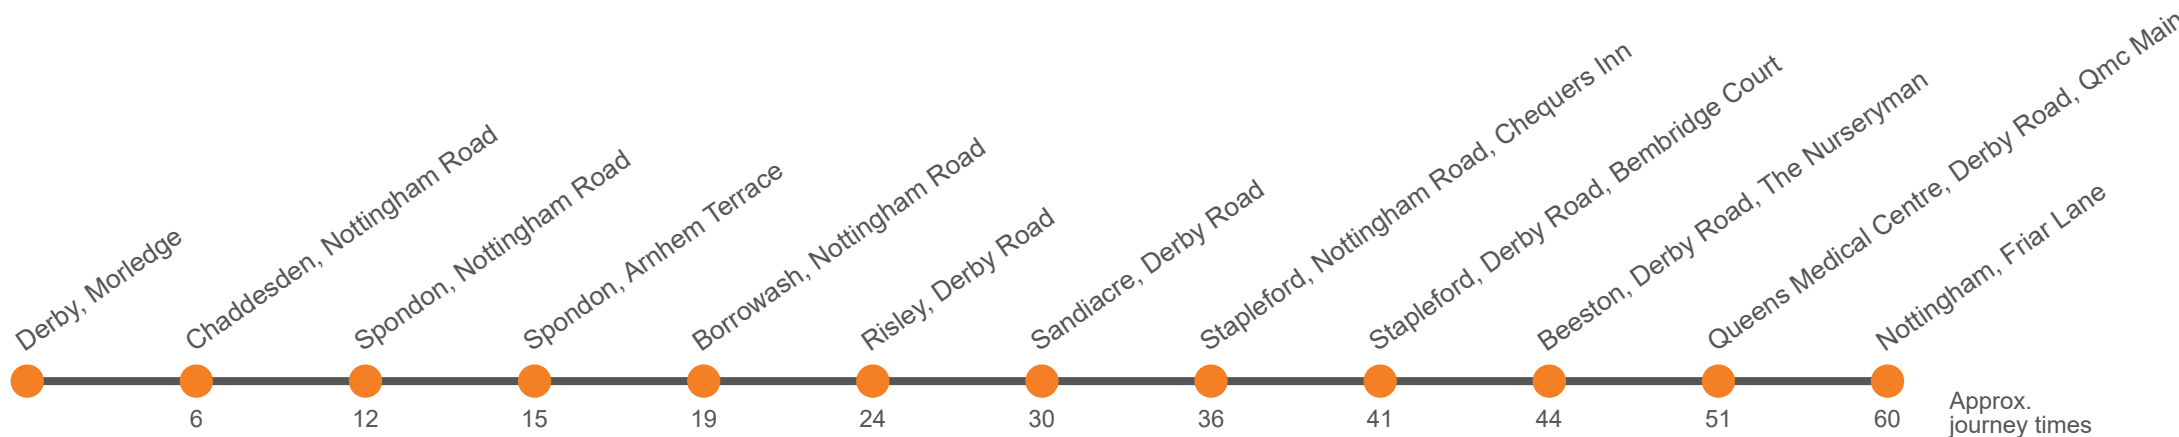

Monday to Friday (continued)

Sandiacre, Friesland Drive	...	...	...	...	...	...	...	...	...	...	...	...	...	...
Derby, Bus Station Bay 6	1421	...	1441	...	1501	...	1521	...	1541	...	1601	...	1621	...
Chaddesden, Lane End	1428	...	1448	...	1508	...	1528	...	1548	...	1608	...	1628	...
Spondon, Lodge Lane	1434	...	1454	...	1514	...	1534	...	1554	...	1614	...	1634	...
Spondon, Arnhem Terrace	1437	...	1457	...	1517	...	1537	...	1557	...	1617	...	1637	...
Borrowwash, The Foresters	1441	...	1501	...	1521	...	1541	...	1601	...	1621	...	1641	...
Risley, The Risley Park	1446	...	1506	...	1526	...	1546	...	1606	...	1626	...	1646	...
Sandiacre, Town Street		1443		1503		1523		1543		1603		1623		1643
Sandiacre, Stanton Rd/Spencer Ave		1445		1505		1525		1545		1605		1625		1645
Sandiacre, Coronation Avenue		1446		1506		1526		1546		1606		1626		1646
Sandiacre, Travers Road		1449		1509		1529		1549		1609		1629		1649
Sandiacre, White Lion	1452	1501	1511	1521	1531	1541	1551	1601	1611	1621	1631	1641	1651	1701
Chequers Inn, Nottingham Road	1458	1508	1518	1528	1538	1548	1558	1608	1618	1628	1638	1648	1658	1708
Stapleford, Derby Road	1503	1513	1523	1533	1543	1553	1603	1613	1623	1633	1643	1653	1703	1713
Beeston, Derby Road	1507	1517	1527	1537	1547	1557	1607	1617	1627	1637	1647	1657	1707	1717
Queens Medical Centre	1513	1524	1534	1544	1554	1604	1614	1624	1634	1644	1654	1704	1714	1724
Friar Lane, Friar Lane	1523	1534	1544	1554	1604	1614	1624	1634	1644	1654	1704	1714	1724	1734