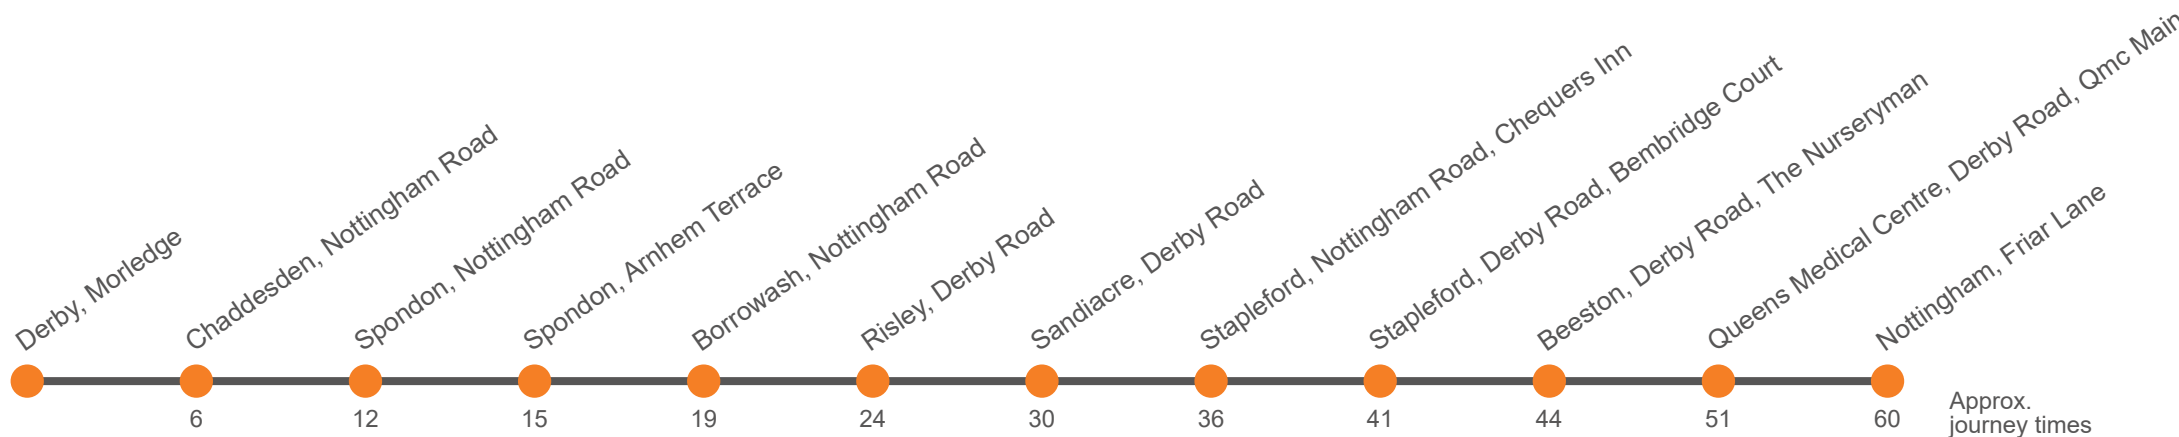

Saturday (continued)

Derby, Bus Station Bay 6	...	01	...	21	...	41	...	...	1701	...	1721	...	1741	...	1801	
Chaddesden, Lane End	...	08	...	28	...	48	...	...	1708	...	1728	...	1748	...	1808	
Spondon, Lodge Lane	...	14	...	34	...	54	...	...	1714	...	1734	...	1754	...	1814	
Spondon, Arnhem Terrace	...	17	...	37	...	57	...	...	1717	...	1737	...	1757	...	1817	
Borrowwash, The Foresters	...	21	...	41	...	01	...	...	1721	...	1741	...	1801	...	1821	
Risley, The Risley Park	...	26	...	46	...	06	...	...	1726	...	1746	...	1806	...	1826	
Sandiacre, Town Street	0908	28		48		08		until	1708		1728		1748		1808	
Sandiacre, Stanton Rd/Spencer Ave	0910	30		50		10			1710		1730		1750		1810	
Sandiacre, Coronation Avenue	0911	31		51		11			1711		1731		1751		1811	
Sandiacre, Travers Road	0914	34		54		14			1714		1734		1754		1814	
Sandiacre, White Lion	0922	32	42	52	02	12	22		1722	1732	1742	1752	1802	1812	1822	1832
Chequers Inn, Nottingham Road	0928	38	48	58	08	18	28		1728	1738	1748	1758	1808	1818	1828	1838
Stapleford, Derby Road	0933	43	53	03	13	23	33		1733	1743	1753	1803	1813	1823	1833	1843
Beeston, Derby Road	0937	47	57	07	17	27	37		1737	1747	1757	1807	1817	1827	1837	1847
Queens Medical Centre	0943	53	03	13	23	33	43		1743	1753	1803	1813	1823	1833	1843	1853
Friar Lane, Friar Lane	0953	03	13	23	33	43	53		1753	1803	1813	1823	1833	1843	1853	1903