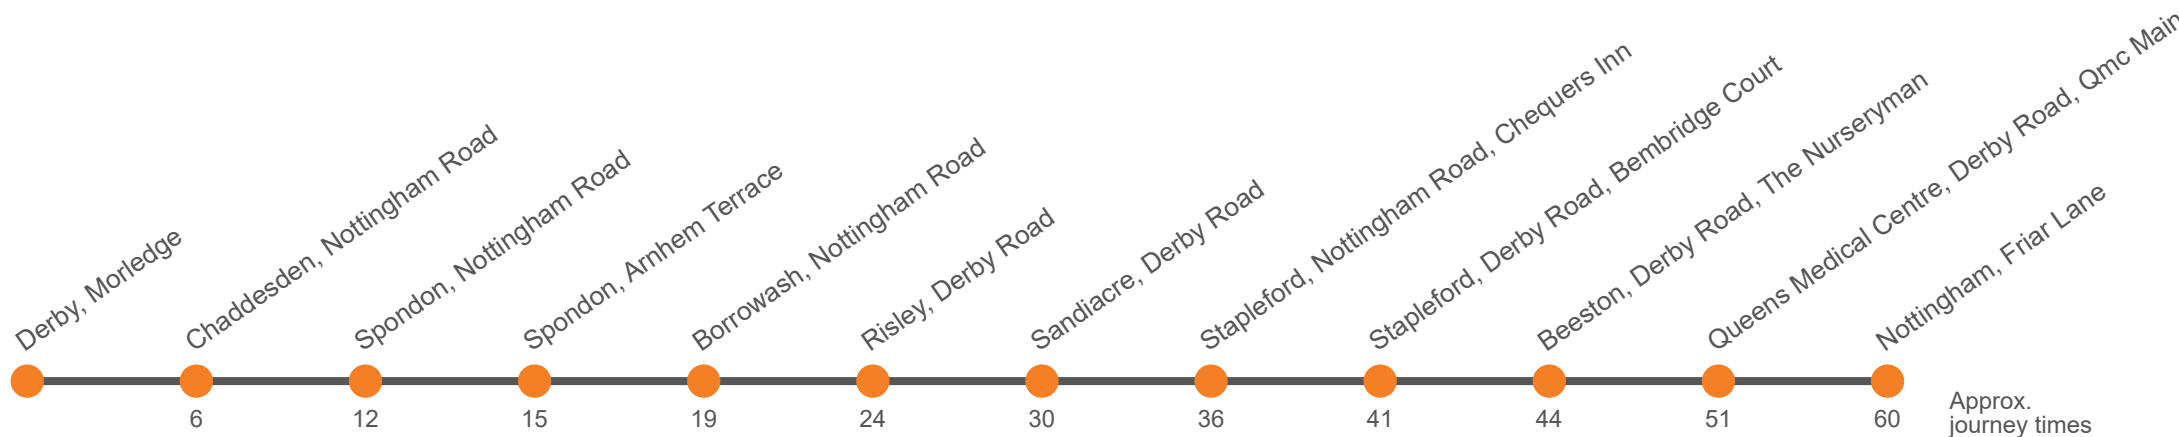

Monday to Friday (continued)

Sandiacre, Friesland Drive	...	...	...	...	...	...	...	...	...	...	...	...	...	...
Derby, Bus Station Bay 6	...	0734	...	0754	...	0816	...	...	0841	...	0901	...	0921	...
Chaddesden, Lane End	...	0741	...	0801	...	0823	...	...	0848	...	0908	...	0928	...
Spondon, Lodge Lane	...	0747	...	0807	...	0829	...	...	0854	...	0914	...	0934	...
Spondon, Arnhem Terrace	...	0750	...	0810	...	0832	...	...	0857	...	0917	...	0937	...
Borrowwash, The Foresters	...	0754	...	0814	...	0836	...	...	0901	...	0921	...	0941	...
Risley, The Risley Park	...	0759	...	0819	...	0841	...	...	0906	...	0926	...	0946	...
Sandiacre, Town Street	...	0758	0815	0823	0837	0846	...	0848	0908	0922	0932	0942	0952	1002
Sandiacre, Stanton Rd/Spencer Ave	...	0800	0815	0825	0837	0846	...	0850	0910	0922	0932	0942	0952	1002
Sandiacre, Coronation Avenue	...	0801	0815	0826	0837	0846	...	0851	0911	0922	0932	0942	0952	1002
Sandiacre, Travers Road	...	0804	0815	0829	0837	0846	...	0854	0914	0922	0932	0942	0952	1002
Sandiacre, White Lion	...	0805	0815	0825	0837	0846	...	0902	0912	0922	0932	0942	0952	1002
Chequers Inn, Nottingham Road	0808	0814	0824	0834	0844	0854	0904	0909	0919	0929	0939	0949	0959	1009
Stapleford, Derby Road	0814	0820	0830	0840	0850	0900	0910	0915	0925	0935	0945	0955	1005	1015
Beeston, Derby Road	0820	0826	0836	0846	0856	0904	0914	0919	0929	0939	0949	0959	1009	1019
Queens Medical Centre	0831	0837	0847	0857	0907	0913	0923	0928	0938	0948	0958	1008	1018	1028
Friar Lane, Friar Lane	0841	0847	0857	0907	0917	0923	0933	0938	0948	0958	1008	1018	1028	1038