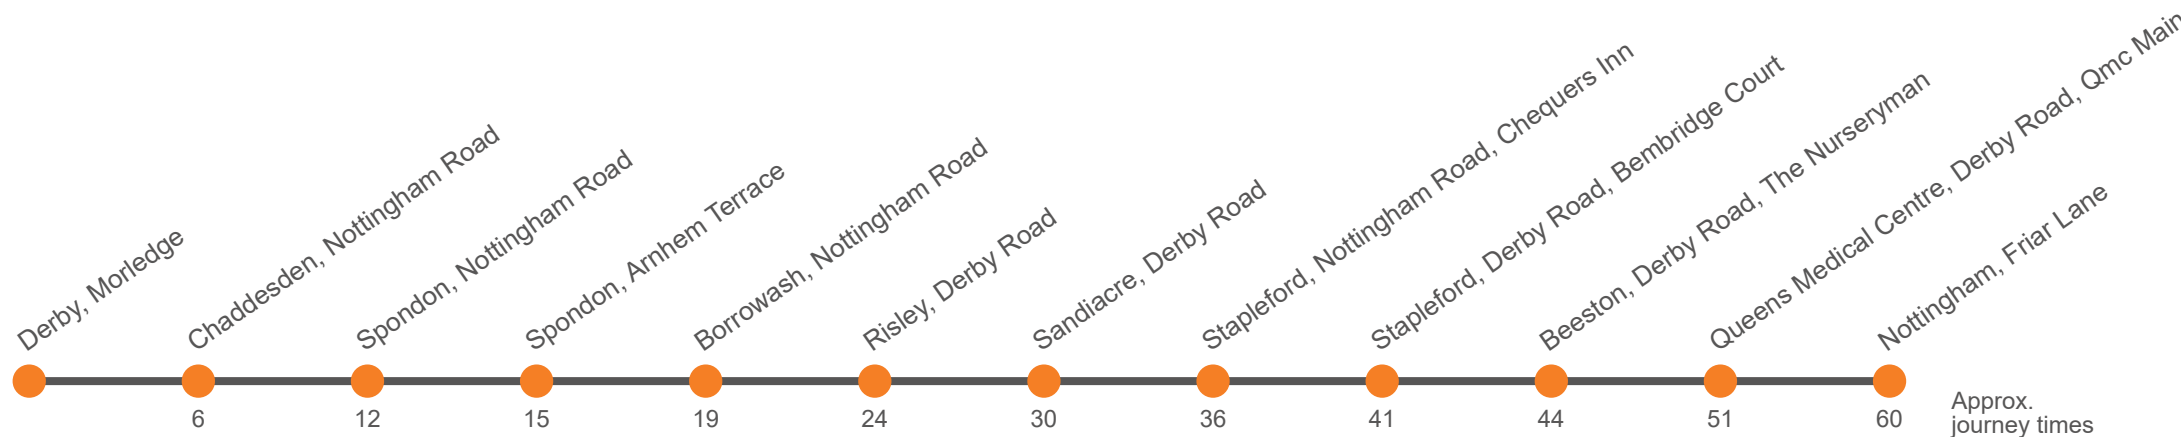

Sunday (continued)

Derby, Bus Station Bay 6	...	2025	...	2125	...	2225	...	2325
Derby, Corporation Street Stop J4	...		...		...		...	
Chaddesden, Lane End	...	2031	...	2131	...	2231	...	2331
Spondon, Lodge Lane	...	2036	...	2136	...	2236	...	2336
Spondon, Arnhem Terrace	...	2039	...	2139	...	2239	...	2339
Borrowwash, The Foresters	...	2043	...	2143	...	2243	...	2343
Risley, The Risley Park	...	2048	...	2148	...	2248	...	2348
Sandiacre, Town Street	2012		2112		2212		2312	
Sandiacre, Stanton Rd/Spencer Ave	2014		2114		2214		2314	
Sandiacre, White Lion	2023	2053	2123	2153	2223	2253	2323	2353
Chequers Inn, Nottingham Road	2027	2057	2127	2157	2227	2257	2327	2357
Stapleford, Derby Road	2031	2101	2131	2201	2231	2301	2331	0001
Beeston, Derby Road	2034	2104	2134	2204	2234	2304	2334	0004
Queens Medical Centre	2039	2109	2139	2209	2239	2309	2339	0009
Friar Lane, Friar Lane	2045	2115	2145	2215	2245	2315	2345	0015