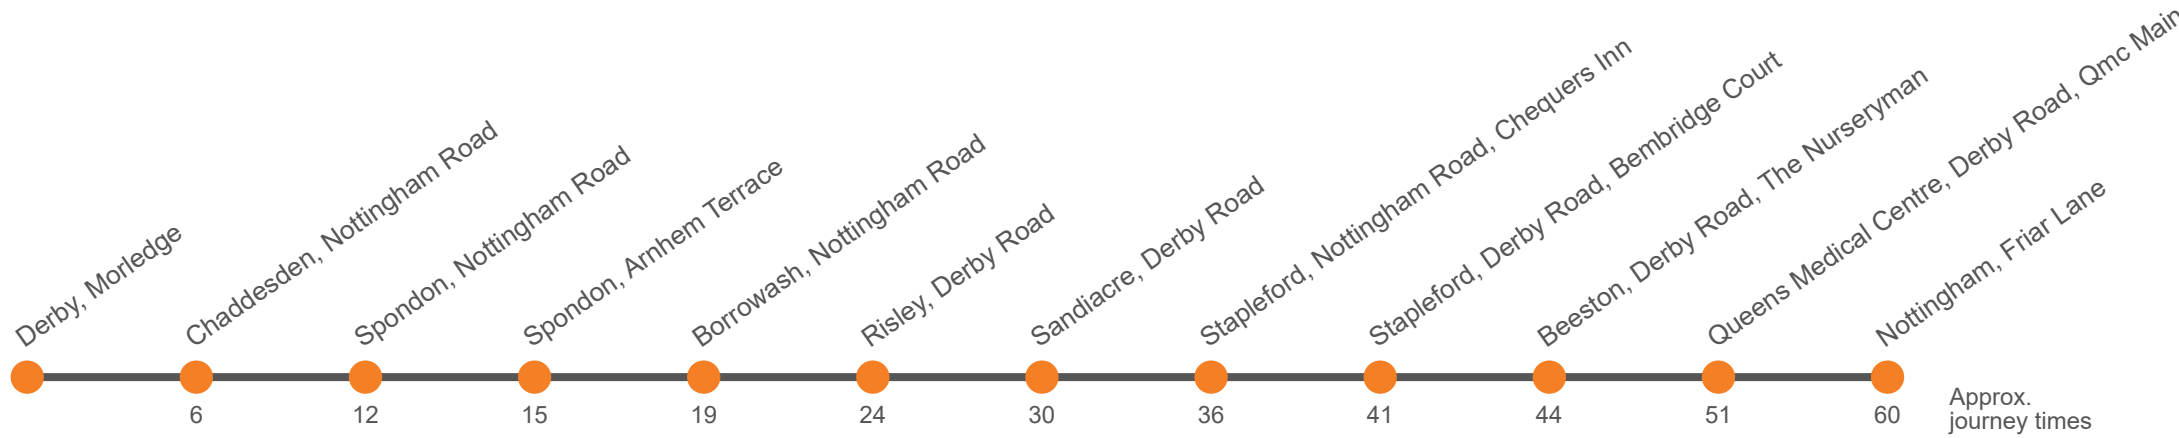

Monday to Friday (continued)

Sandiacre, Friesland Drive	...	...	...	...	...	...	...	...	...	...	...
Derby, Bus Station Bay 6	...	...	1955	...	2055	...	2155	...	2255	...	...
Chaddesden, Lane End	...	...	2001	...	2101	...	2201	...	2301	...	...
Spondon, Lodge Lane	...	...	2006	...	2106	...	2206	...	2306	...	...
Spondon, Arnhem Terrace	...	...	2009	...	2109	...	2209	...	2309	...	...
Borrowwash, The Foresters	...	...	2013	...	2113	...	2213	...	2313	...	...
Risley, The Risley Park	...	...	2018	...	2118	...	2218	...	2318	...	...
Sandiacre, Town Street	1933	1952		2042		2142		2242		2352	0022
Sandiacre, Stanton Rd/Spencer Ave	1935	1954		2044		2144		2244		2354	0024
Sandiacre, Coronation Avenue											
Sandiacre, Travers Road											
Sandiacre, White Lion	1943	2003	2023	2053	2123	2153	2223	2253	2323	0003	0033
Chequers Inn, Nottingham Road	1947	2007	2027	2057	2127	2157	2227	2257	2327	0007	0037
Stapleford, Derby Road	1951	2011	2031	2101	2131	2201	2231	2301	2331	0011	0041
Beeston, Derby Road	1954	2014	2034	2104	2134	2204	2234	2304	2334	0014	0044
Queens Medical Centre	1959	2019	2039	2109	2139	2209	2239	2309	2339	0019	0049
Friar Lane, Friar Lane	2005	2025	2045	2115	2145	2215	2245	2315	2345	0025	0055