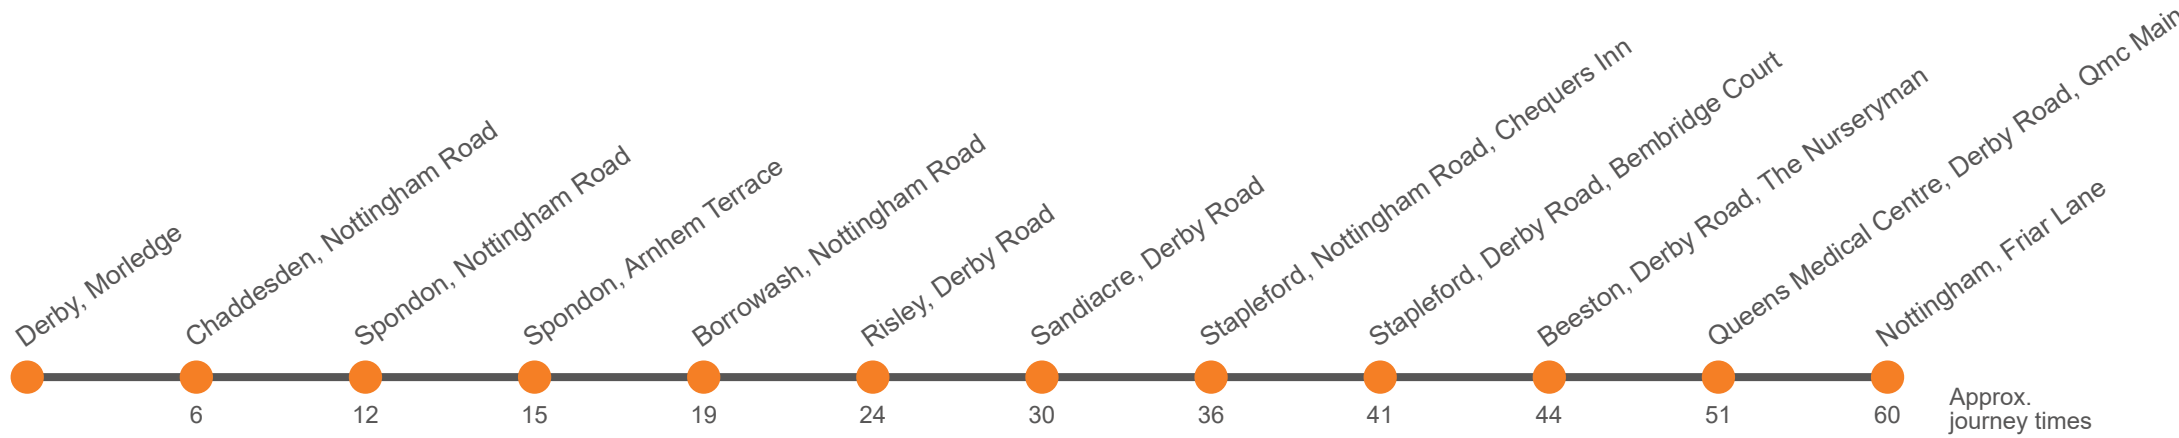

Saturday

Derby, Bus Station Bay 6	...	...	0601	0621	0641	0701	0721	0741	...	0801	...	0821	...	0841
Chaddesden, Lane End	...	...	0608	0628	0648	0708	0728	0748	...	0808	...	0828	...	0848
Spondon, Lodge Lane	...	...	0613	0633	0653	0713	0733	0753	...	0814	...	0834	...	0854
Spondon, Arnhem Terrace	...	...	0615	0635	0655	0715	0735	0755	...	0817	...	0837	...	0857
Borrowwash, The Foresters	...	...	0619	0639	0659	0719	0739	0759	...	0821	...	0841	...	0901
Risley, The Risley Park	...	...	0624	0644	0704	0724	0744	0804	...	0826	...	0846	...	0906
Sandiacre, Town Street	0519	0549								0808		0828		0848
Sandiacre, Stanton Rd/Spencer Ave	0521	0551								0810		0830		0850
Sandiacre, Coronation Avenue										0811		0831		0851
Sandiacre, Travers Road										0814		0834		0854
Sandiacre, White Lion	0530	0600	0630	0650	0710	0730	0750	0810	0822	0832	0842	0852	0902	0912
Chequers Inn, Nottingham Road	0536	0606	0636	0656	0716	0736	0756	0816	0828	0838	0848	0858	0908	0918
Stapleford, Derby Road	0541	0611	0641	0701	0721	0741	0801	0821	0833	0843	0853	0903	0913	0923
Beeston, Derby Road	0544	0614	0644	0704	0724	0744	0804	0824	0837	0847	0857	0907	0917	0927
Queens Medical Centre	0548	0618	0648	0708	0728	0748	0809	0829	0843	0853	0903	0913	0923	0933
Friar Lane, Friar Lane	0557	0627	0657	0717	0737	0757	0818	0838	0853	0903	0913	0923	0933	0943