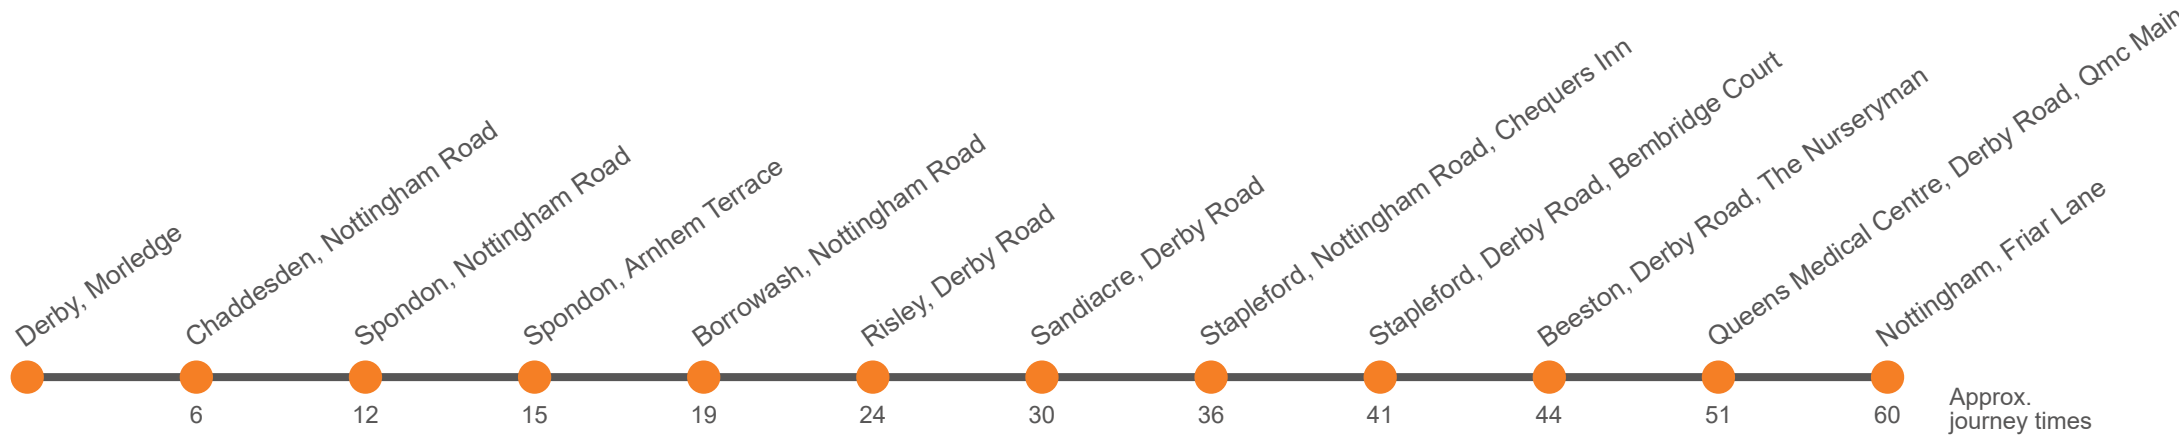

Saturday (continued)

Derby, Bus Station Bay 6	...	1821	...	1841	...	...	...	1955	...	2055	...	2155	...	2255
Chaddesden, Lane End	...	1828	...	1848	...	...	...	2001	...	2101	...	2201	...	2301
Spondon, Lodge Lane	...	1834	...	1854	...	...	...	2006	...	2106	...	2206	...	2306
Spondon, Arnhem Terrace	...	1837	...	1857	...	...	...	2009	...	2109	...	2209	...	2309
Borrowwash, The Foresters	...	1841	...	1901	...	...	...	2013	...	2113	...	2213	...	2313
Risley, The Risley Park	...	1846	...	1906	...	...	...	2018	...	2118	...	2218	...	2318
Sandiacre, Town Street	1828		1853		1923	1933	1952		2042		2142		2242	
Sandiacre, Stanton Rd/Spencer Ave	1830		1855		1925	1935	1954		2044		2144		2244	
Sandiacre, Coronation Avenue	1831		1856											
Sandiacre, Travers Road	1834		1859											
Sandiacre, White Lion	1842	1852	1907	1912	1933	1943	2003	2023	2053	2123	2153	2223	2253	2323
Chequers Inn, Nottingham Road	1848	1858	1913	1918	1939	1947	2007	2027	2057	2127	2157	2227	2257	2327
Stapleford, Derby Road	1853	1903	1918	1923	1944	1951	2011	2031	2101	2131	2201	2231	2301	2331
Beeston, Derby Road	1857	1907	1922	1927	1947	1954	2014	2034	2104	2134	2204	2234	2304	2334
Queens Medical Centre	1903	1913	1928	1933	1953	1959	2019	2039	2109	2139	2209	2239	2309	2339
Friar Lane, Friar Lane	1909	1919	1934	1939	1959	2005	2025	2045	2115	2145	2215	2245	2315	2345