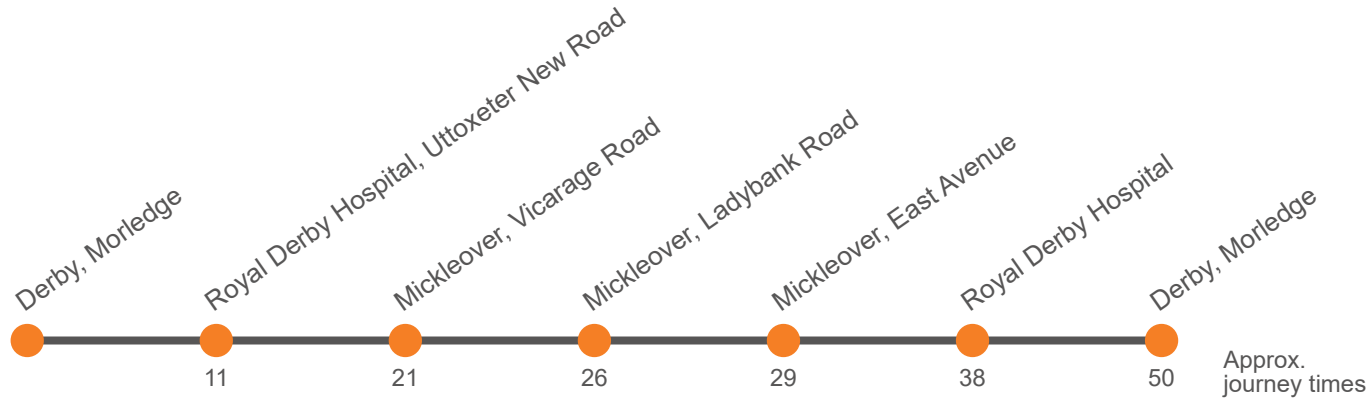

## Monday to Friday (continued)

Derby, Corporation Street Stop J4	...	...	...		...	...	...		...	...	...	...	...	...	...
Derby Bus Station, Bay 20	1000	1020	1040	Then at these mins past the hour	00	20	40	until	1340	1400	1420	1440	1500	1524	1548
Royal Derby Hospital, Uttoxeter New Road	1013	1033	1053		13	33	53		1353	1413	1433	1453	1513	1542	1606
Mickleover, Vicarage Road	1023	1043	1103		23	43	03		1403	1423	1443	1503	1523	1554	1618
Mickleover, opposite Ladybank Rd Shops	1028	1048	1108		28	48	08		1408	1428	1448	1508	1528	1559	1623
Mickleover, East Avenue adj Bonsall Drive	1032	1052	1112		32	52	12		1412	1432	1452	1512	1532	1603	1627
Royal Derby Hospital	1041	1101	1121		41	01	21		1421	1441	1501	1521	1541	1612	1636
Derby Bus Station, Bay 20	1054	1114	1134		54	14	34		1434	1454	1514	1534	1554	1628	1652

## Monday to Friday (continued)

Derby, Corporation Street Stop J4	...	...	...	...	...	...	...	...	...	...	...	...	...
Derby Bus Station, Bay 20	1612	1636	1700	1724	1748	1815	1845	1915	1945	2015	2045	2130	2230
Royal Derby Hospital, Uttoxeter New Road	1630	1654	1718	1742	1806	1828	1858	1925	1955	2025	2055	2140	2240
Mickleover, Vicarage Road	1642	1706	1730	1754	1818	1838	1908	1933	2003	2033	2103	2148	2248
Mickleover, opposite Ladybank Rd Shops	1647	1711	1735	1759	1823	1843	1913	1937	2007	2037	2107	2152	2252
Mickleover, East Avenue adj Bonsall Drive	1651	1715	1739	1803	1827	1847	1917	1940	2010	2040	2110	2155	2255
Royal Derby Hospital	1700	1724	1748	1812	1836	1856	1926	1947	2017	2047	2117	2202	2302
Derby Bus Station, Bay 20	1716	1740	1804	1825	1849	1909	1939	1956	2026	2056	2126	2211	2311