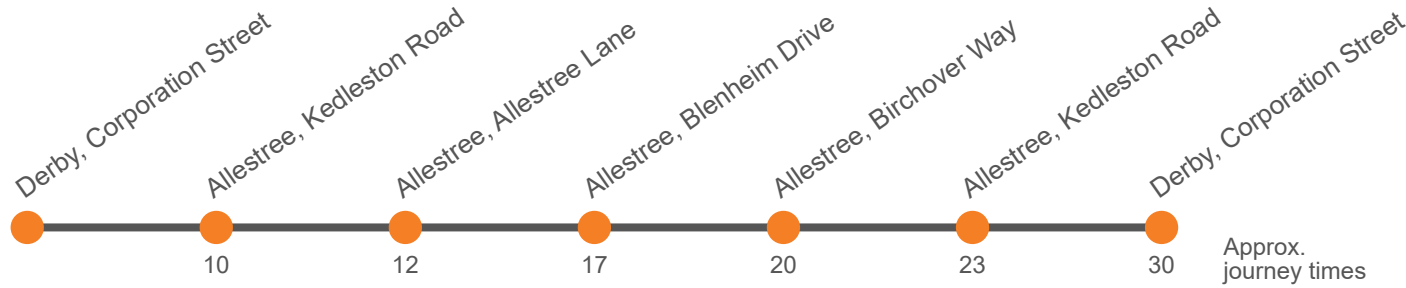

## Monday to Friday

Derby, Corporation Street Stop J4	0625	0635	0645	0652	0705	0715	0723	0733	0743	0755	0803	0815
Derby University, Kedleston Road	0635	0645	0655	0702	0715	0725	0733	0743	0753	0805	0813	0825
Allestree Lane End		0648		0705		0728		0746		0808		0828
Allestree, Blenheim Parade		0653		0710		0733		0751		0813		0838
Allestree, Woodlands Road Top				0712								
Allestree, outside Park Farm Shopping Centre		0657		0717		0737		0755		0817		0842
Allestree, opposite Park Farm Shopping Centre	0638		0658		0718		0736		0756		0816	
Allestree, Woodlands Road Top							0741					
Allestree, Blenheim Parade	0642		0702		0722		0743		0800		0820	
Allestree Lane End	0647		0707		0727		0748		0805		0830	
Derby University, Kedleston Road	0650	0700	0710	0720	0730	0740	0751	0758	0808	0820	0833	0845
Derby, Corporation Street Stop J4	0657	0707	0717	0727	0737	0747	0758	0810	0825	0837	0850	0902

## Monday to Friday (continued)

Derby, Corporation Street Stop J4	0829	0846	0858	0910	0920	0930	0940	0950	1000	1010	1020	1030
Derby University, Kedleston Road	0839	0856	0908	0920	0930	0940	0950	1000	1010	1020	1030	1040
Allestree Lane End		0859		0923		0943		1003		1023		1043
Allestree, Blenheim Parade		0904		0928		0948		1008		1028		1048
Allestree, Woodlands Road Top								1010				
Allestree, outside Park Farm Shopping Centre		0908		0932		0952		1015		1032		1052
Allestree, opposite Park Farm Shopping Centre	0842		0911		0933		0953		1013		1033	
Allestree, Woodlands Road Top					0938						1038	
Allestree, Blenheim Parade	0846		0915		0940		0957		1017		1040	
Allestree Lane End	0851		0920		0945		1002		1022		1045	
Derby University, Kedleston Road	0854	0911	0923	0935	0948	0955	1005	1018	1025	1035	1048	1055
Derby, Corporation Street Stop J4	0906	0918	0930	0942	0955	1002	1012	1025	1032	1042	1055	1102